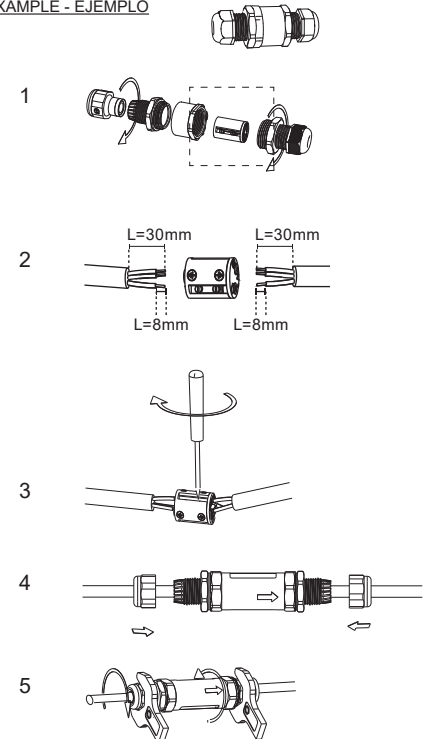

EXAMPLE - EJEMPLO

IP44 **LED F** This product contains a light source of energy efficiency class F. Este producto contiene una fuente luminosa de la clase eficiencia energética F.

When the luminaire reaches its end of life, take it to the nearest clean point. Recicle la luminaria en el punto verde cuando ésta llegue al final de su vida útil.

Together we take care of the planet