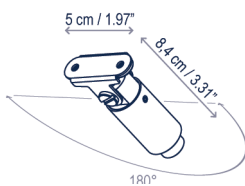

Descripción técnica / Technical description:

Peso Neto: 1,43 kg
Net Weight: 1,43 kg

1 Caja/Box | 56 x 57 x 24 cm | 0,0766 m³
Peso bruto / Gross Weight: 3,44 kg

Materiales: Hierro, Aluminio
Materials: Iron, Aluminum

Acabado estructura: color ébano negro
Structure finish: ebony black

Óptica 30° apertura estándar
Beam angle 30° standard

Opciones bajo pedido:
· 3000K
· Óptica 40°

Options upon request:
· 3000K
· Beam angle 40°

Personalizable
Customizable

Certificaciones
Certifications

Fijación a techo o pared
Anchoring to ceiling or wall