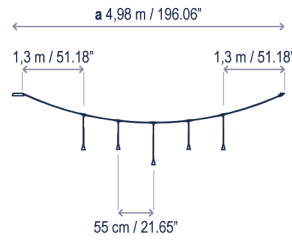

## S/5L/10

Luces / Lights  
1 x 65 cm / 25.59"  
2 x 55 cm / 21.65"  
2 x 45 cm / 17.72"

### Descripción técnica / Technical description:

Peso Neto: 1,43 kg  
Net Weight: 1,43 kg

1 Caja/Box | 56 x 57 x 24 cm | 0,0766 m³  
Peso bruto / Gross Weight: 3,44 kg

Materiales: Hierro, Aluminio  
Materials: Iron, Aluminum