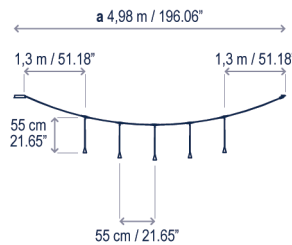

## S/5L/10

Luces / Lights  
1 x 65 cm / 25.59"  
2 x 55 cm / 21.65"  
2 x 45 cm / 17.72"

### Descripción técnica / Technical description:

Peso Neto: 1,43 kg  
Net Weight: 1,43 kg

1 Caja/Box | 56 x 57 x 24 cm | 0,0766 m³  
Peso bruto / Gross Weight: 3,44 kg

Materiales: Hierro, Aluminio  
Materials: Iron, Aluminum

## S/5L/11

Luces / Lights  
5 x 55 cm / 21.65"

⊗ Aconsejamos no cortar o manipular el cable por ninguno de los extremos, ello puede conllevar una incorrecta posición de las luminarias Skybell. Debido al peso y la tensión que ejerce la catenaria, aconsejamos no utilizarla en techos modulares de fibra, placas de escayola de 10 mm o lamas metálicas sin reforzar el punto de anclaje mediante una estructura autoportante.