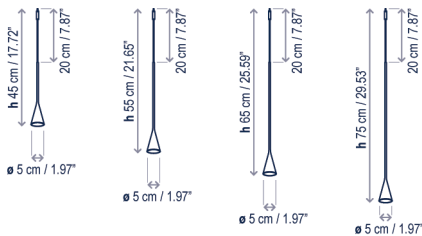

## S/5L/10

Luces / Lights  
1 x 65 cm / 25.59"  
2 x 55 cm / 21.65"  
2 x 45 cm / 17.72"

### Descripción técnica / Technical description:

Peso Neto: 1,43 kg  
Net Weight: 1,43 kg

1 Caja/Box | 56 x 57 x 24 cm | 0,0766 m³  
Peso bruto / Gross Weight: 3,44 kg

Materiales: Hierro, Aluminio  
Materials: Iron, Aluminum

### Descripción lámpara / Lamps description:

110-240V 50/60Hz IP-20 16 W LED / CRI: 90 / 2700K 1860 lm fuente de luz / light source

Ref	Acabados / Finishing	Ean13
35702219056	Regulable 0/1-10V/Dali/Push Bell 45/55/65 cm Dimmable 0/1-10V/Dali/Push Bell 45/55/65 cm	8435493724706

## S/5L/11

Luces / Lights  
5 x 55 cm / 21.65"

⊗ Aconsejamos no cortar o manipular el cable por ninguno de los extremos, ello puede conllevar una incorrecta posición de las luminarias Skybell. Debido al peso y la tensión que ejerce la catenaria, aconsejamos no utilizarla en techos modulares de fibra, placas de escayola de 10 mm o lamas metálicas sin reforzar el punto de anclaje mediante una estructura autoportante.