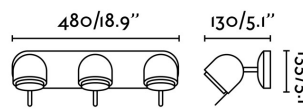

Características técnicas

Bombilla:	3 X GU10 LED MAX 8W
Incluye Bombilla:	No
Transformador:	
Incluye Transformador:	No
IP:	
Clase:	II
Material:	Metal y cemento
Diseñador:	ALEX & MANEL LLUSCÀ
Bombilla Recomendada:	17324
Descripción Bombilla Recomendada:	BOMBILLA GU10 LED 8W 2700K 60° NEGRA
Largo:	480 mm
Ancho:	150 mm
Alto:	135 mm
Peso:	3.00 kg
Volumen:	0.00991 m3