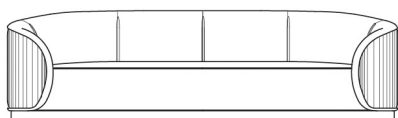

Abano-L

Sofá | Sofa

By Soraya Pla

Código | Code

A4405

Medidas | Dimensions

(W) **290 cm / 114,17"**

(D) **96 cm / 37,80"**

(H) **80 cm / 31,50"**

C.O.M

Tela | Fabric: **20,00 m**

Piel | Leather: **40,00 m2**

Medidas Embalado | Packaged dimensions

300 cm (W) x 100 cm (D) 90 cm (H)

Peso Embalado | Packaged weight

101 kg

Volumen | Volume

2,70 m3

Tipo de Embalaje | Packaging type

Caja de cartón | Cardboard box

Abano es un sofá atemporal, una pieza con un diseño polivalente y una elegante confección en forma de abanico. Su respaldo que nos hace disfrutar tanto de su comodidad como de su vista desde la distancia, gracias a la ejecución de un excelente trabajo de tapicería.

80 cm / 31,5"

290 cm / 114,2"

96 cm / 37,8"