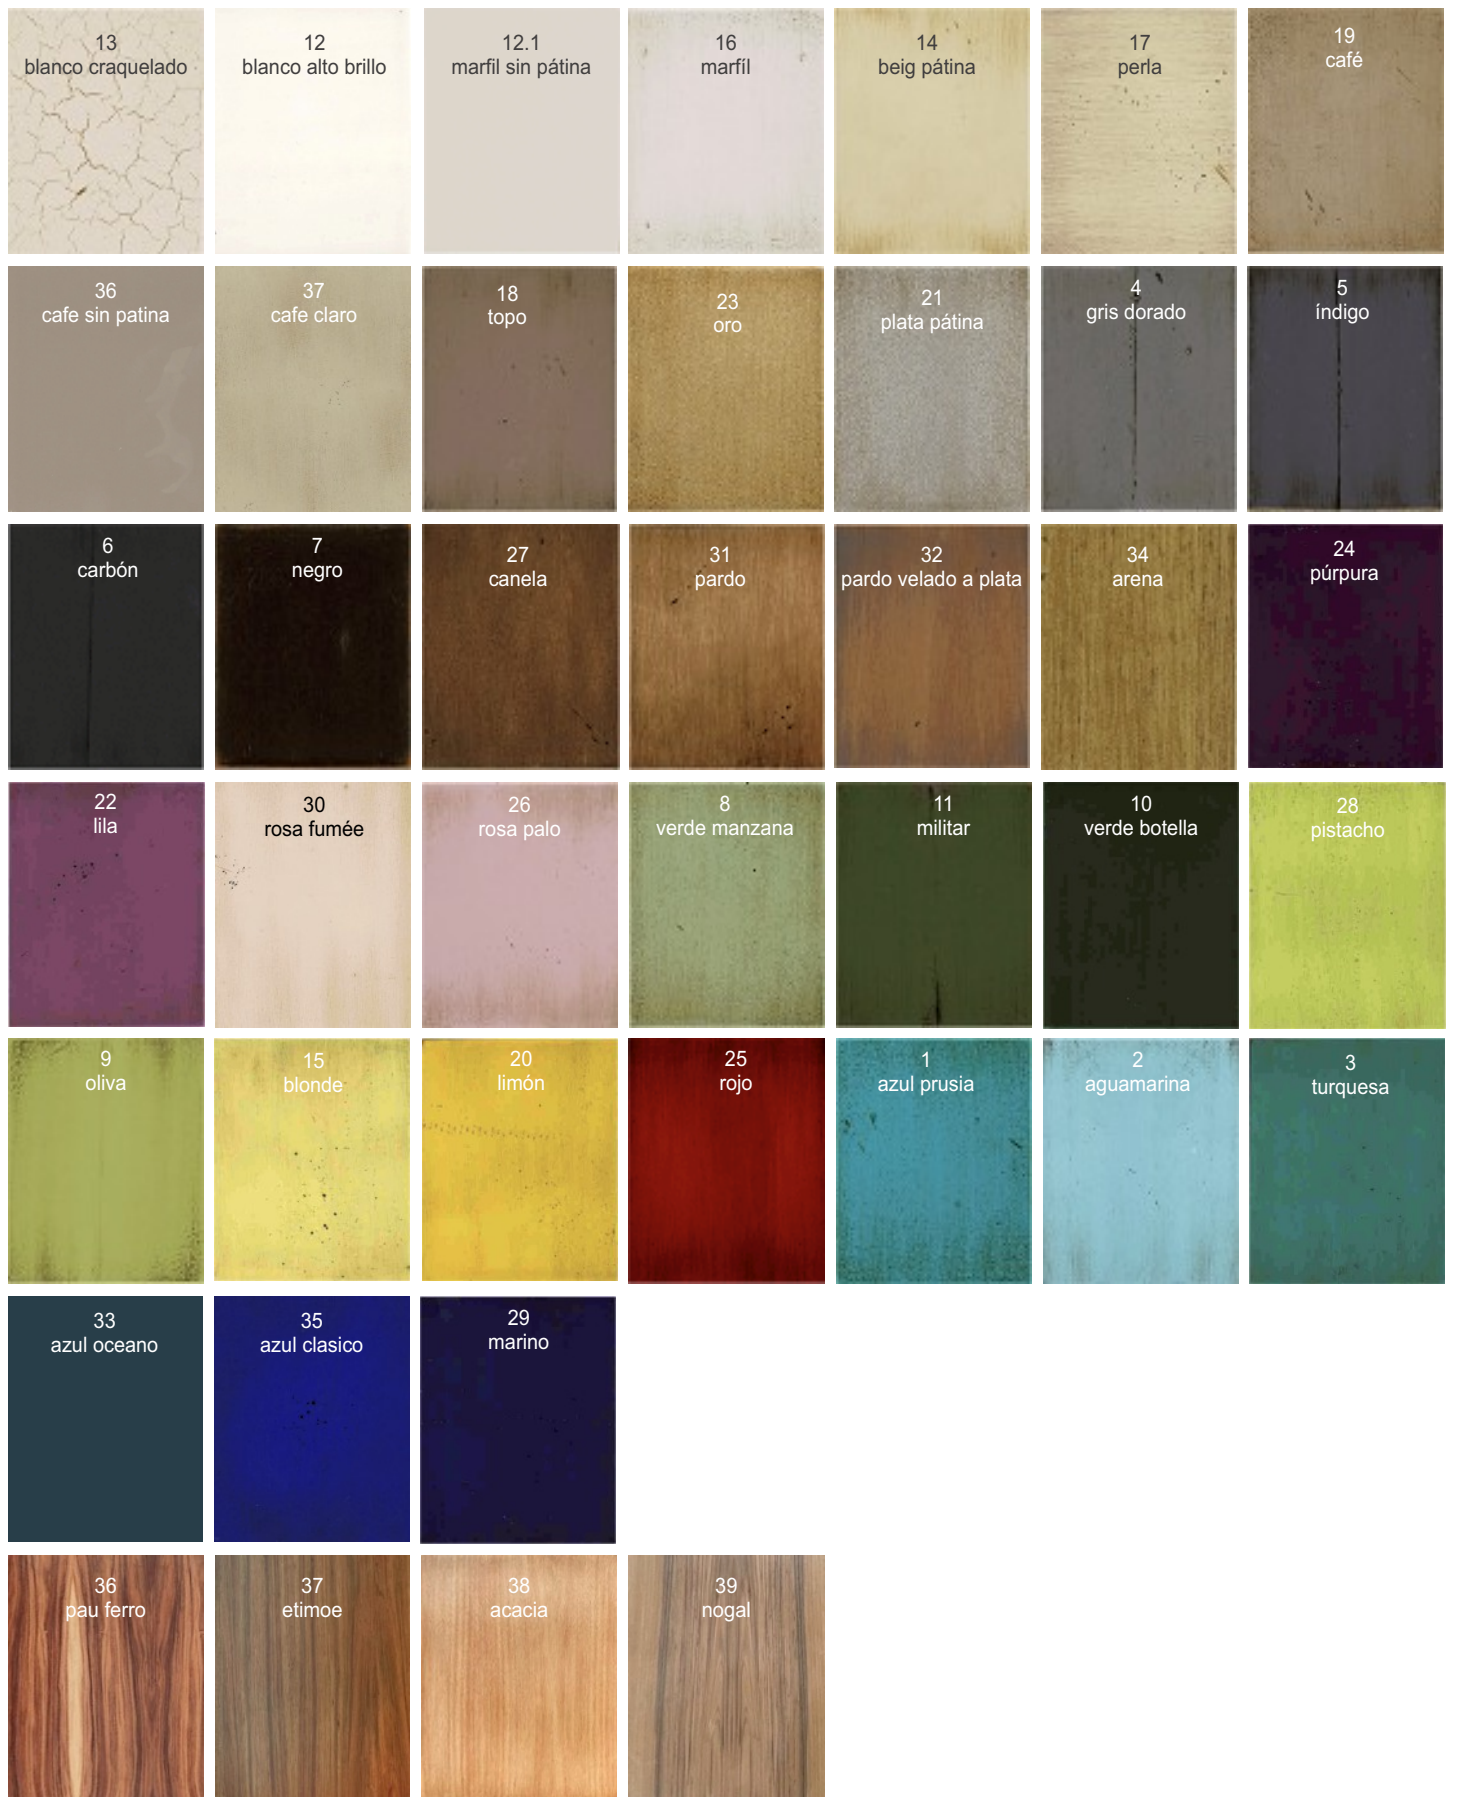

# Mesa de comedor Manila

Art. 06.manila L220 F110 H79

## Mesa de comedor

*Mesa de comedor rectangular fija con sobre de madera de roble en acabado natural. Las patas curvas y ampulosas aportan un toque de distinción, acentuado aún más si cabe por la elección del Pan de plata envejecida como acabado.*

*Lola glamour*

**Acabados  
Disponibles**