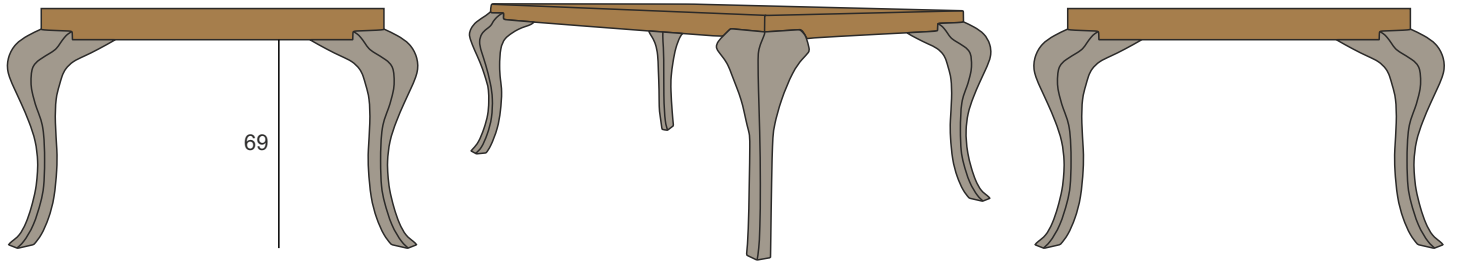

# Mesa de comedor Manila

Art. 06.manila L220 F110 H79

## Mesa de comedor

*Mesa de comedor rectangular fija con sobre de madera de roble en acabado natural. Las patas curvas y ampulosas aportan un toque de distinción, acentuado aún más si cabe por la elección del Pan de plata envejecida como acabado.*

Art. 06.manila Mesa de comedor Manila L220 F110 H79

Acabados según foto:

- El mueble llega en 1 pieza
- Volumen: 2,40 m3
- Peso: 110 kg
- Fabricado a medida: elige entre diferentes acabados y juega con las dimensiones y las características interiores.
- Escribe un email a [info@lolaglamour.com](mailto:info@lolaglamour.com) detallando los cambios que necesitas para que enviemos el diseño y su precio.