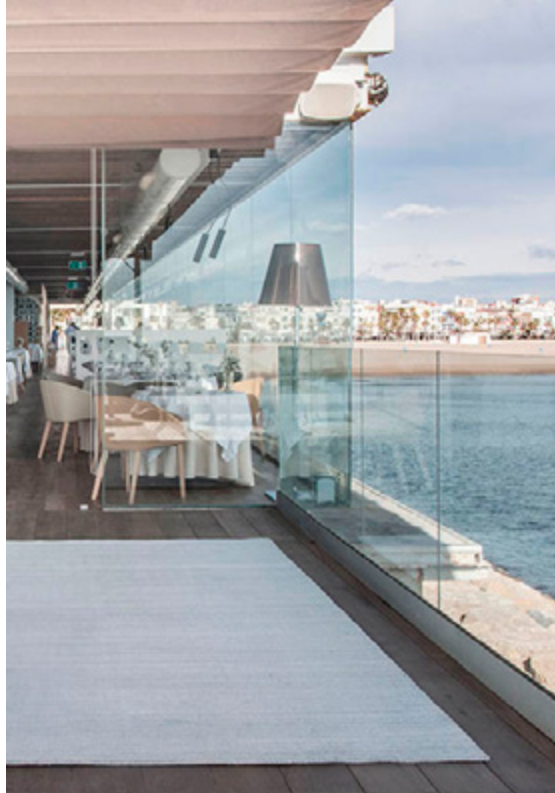

Dune

Basic contract

Dun

Standard size

Designer | Diseñador | Designer: My Now.
Recycled Polyester | Poliester reciclad | Polyester recyclé
Height | Altura | Hauteur: 0,39 in | 10 mm.
Weight | Peso | Poids: 10 oz/ft² | 3.000 gr/m².
Customizable | Personalizable | Personnalisable.

170x240 cm
200x300 cm
250x300 cm
6'x9'
6'6"x9'8"
8'x10'

www.nowcarpets.com

NOW CARPETS USA INC
174 FIFTH AVENUE, SUITE 503
NEW YORK, NY 10010 (USA)
TEL: +1 646 583 2949
usa@nowcarpets.com

NOW CARPETS USA INC
2727 PONCE DE LEÓN BVLD
CORAL GABLES, FL 33134(USA)
TEL: +1 646 583 2949
usa@nowcarpets.com

NOW CARPETS S.C.
Pº INDEPENDENCIA 8 DUP. 2ª
50004 ZARAGOZA (SPAIN)
TEL: +34 976 46 36 45
now@nowcarpets.com