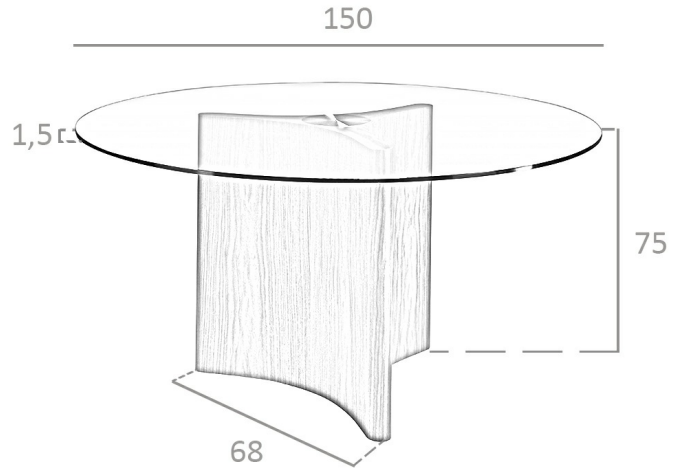

**REF. 1.094**

**MI1706B Mesa de Comedor**

**MEDIDAS**

Medidas: Ø150 x 75 cm.

Peso: 66 Kg.

Forma: Redonda

**EMBALAJE**

155 x 155 x 9 cm. / 40 Kg.

80 x 70 x 80 cm. / 30 Kg.

**VOLUMEN**

0,72 m3

**PRODUCTO**

Tapa: Cristal-TTE

**PATAS**

Material Patas: Chapa Nogal