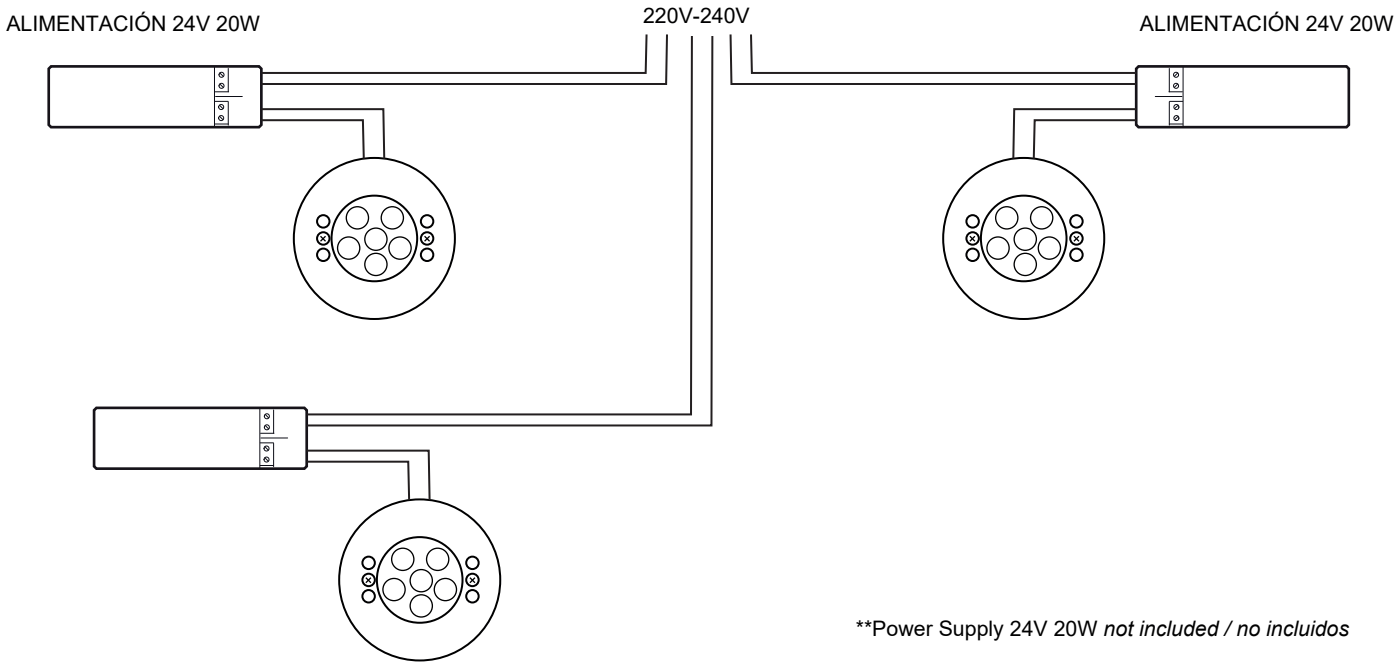

Very important: To be used only underwater
Importante: Uso exclusivo sólo bajo el agua

70455 H07RN-F2X1.0mm2 L=3m
70456 RGB= H07RN-F4X1.0mm2 L=3m

LIGHT SOURCE - FUENTE DE LUZ

HIGH POWER LED 18W INCL
DRIVER NOT INCL

examples of wiring connetion - ejemplo de conexión

Very important: To be used only underwater
 Importante: Uso exclusivo sólo bajo el agua

EDEL 4000K ref. 70455

EDEL RGB ref. 70456

**Power Supply 24V 20W, Remote Control IR RGB, Reciver IR RGB, Led RGB Master 24V not included / no incluidos