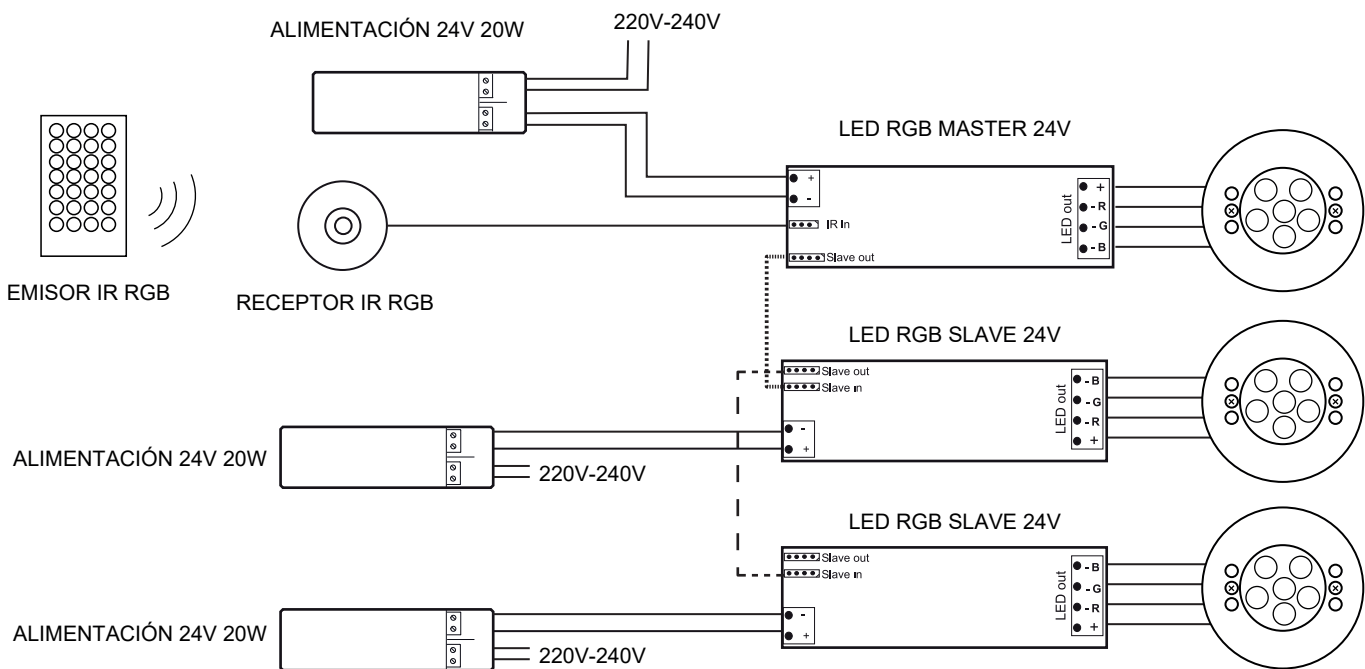

Very important: To be used only underwater
Importante: Uso exclusivo sólo bajo el agua

70455 H07RN-F2X1.0mm2 L=3m
70456 RGB= H07RN-F4X1.0mm2 L=3m

LIGHT SOURCE - FUENTE DE LUZ

HIGH POWER LED 18W INCL
DRIVER NOT INCL

examples of wiring connetion - ejemplo de conexión

Very important: To be used only underwater
 Importante: Uso exclusivo sólo bajo el agua

EDEL 4000K ref. 70455

EDEL RGB ref. 70456

**Power Supply 24V 20W, Remote Control IR RGB, Reciver IR RGB, Led RGB Master 24V not included / no incluidos