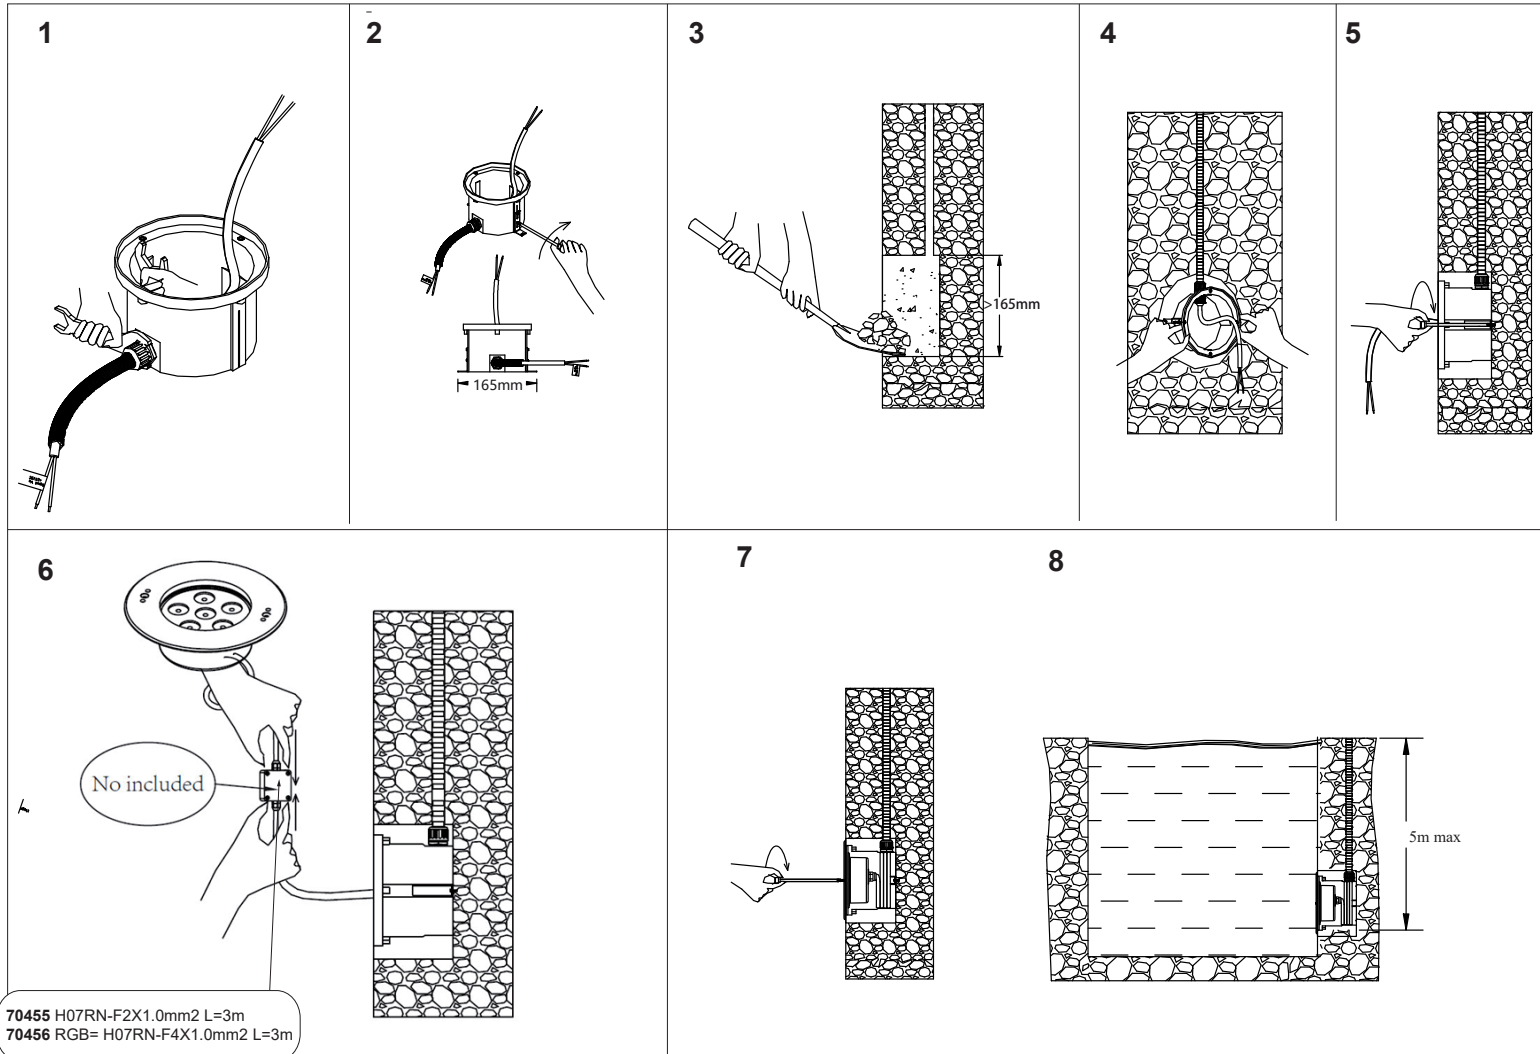

Very important: To be used only underwater
Importante: Uso exclusivo sólo bajo el agua

70455 H07RN-F2X1.0mm2 L=3m
70456 RGB= H07RN-F4X1.0mm2 L=3m

LIGHT SOURCE - FUENTE DE LUZ

HIGH POWER LED 18W INCL
DRIVER NOT INCL

TECHNICAL FEATURES - CARACTERISTICAS TÉCNICAS

	DRIVER 24V / 20W		recessed box caja empotrar		IK08		IP68
	t°C H ₂ O -20°C ~ +40°C		under water sumergible		156		156

(SP) Prever la condensación haciendo funcionar el aparato durante una hora sin cristal. Volver a colocar el cristal inmediatamente transcurrido este periodo - Uso exclusivo exterior privado: está prohibida la utilización de la luminaria en lugares de concurrencia pública.
(ENG) Anticipate the condensation by running the device for an hour without the glass. After this time, place the glass back immediately - Only for outdoor private use: it is strictly forbidden to use the luminaire in public places.
(FR) De prévenir la condensation en faisant fonctionner l'appareil pendant une heure sans cristal. Placer à nouveau le verre immédiatement à la fin cette période - Utilisation exclusive en extérieur privée : est interdite l'utilisation de ce luminaire dans des lieux publics.
(IT) Prevenire la condensazione accendendo il dispositivo per un'ora senza il vetro. Dopo, riporre il vetro immediatamente - Solo per uso privato esterno: è strettamente proibito usare l'illuminazione in posti pubblici.
(PT) Prevenir a condensação fazendo o aparelho funcionar durante uma hora sem vidro. Colocar novamente o vidro imediatamente após esse período - Utilização exclusiva exterior privada: é proibido utilizar a luminária em locais com grande afluência de público.

examples of wiring connetion - ejemplo de conexión

Very important: To be used only underwater
 Importante: Uso exclusivo sólo bajo el agua

EDEL 4000K ref. 70455

EDEL RGB ref. 70456

**Power Supply 24V 20W, Remote Control IR RGB, Reciver IR RGB, Led RGB Master 24V not included / no incluidos