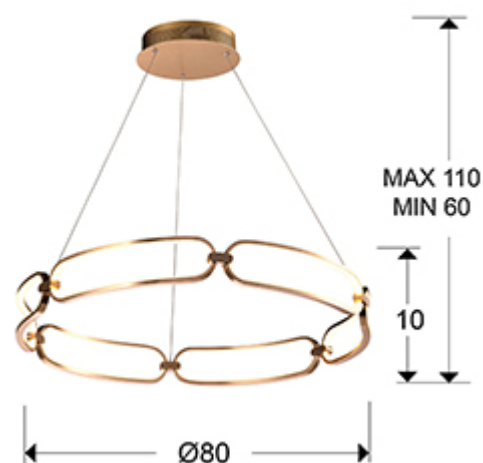

Colette

786966

Люстры

Подвесной светильник LED маленького размера, из алюминия с матовым полированным золотистым покрытием. Siliconовые рассеиватели опалового цвета. С регулируемой высотой, 65W LED, 5850 Lm, 3000 K.

ОБЩАЯ ИНФОРМАЦИЯ

Каталог: i36 Iluminación

Страница: 13

Тип: Люстры

Коллекция: Colette

РАЗМЕРЫ

Размеры: Ø 80,0 ↑ 10,0 cm

Высота в собранном виде: 60,0/ максимальная 110,0 cm

Вес: 2,2 Kg

РАЗМЕРЫ УПАКОВКИ

Вес: 4,7 Kg

Объем: 0,1260м³

Размеры: ↔ 86,0 ↓ 17,0 ↗ 86,0 cm

ТЕХНИЧЕСКИЕ ХАРАКТЕРИСТИКИ

Класс электробезопасности: Class 1
максимальная мощность: 65W
Напряжение: 100/240 V
Частота сети: 50/60 Hz
Цветовая температура: 3.000 K
Средний срок службы: 20.000 h
Коэффициент мощности: >0.9
CRI: >80

ДОПОЛНИТЕЛЬНАЯ ИНФОРМАЦИЯ

Материал: Aluminium, silicone
Покрытие: Golden, opal

786966

 Esta luminaria lleva lámparas LED incorporadas.
This luminaire contains built-in LED lamps.

 } LED

Las lámparas de esta luminaria no son recambiables.
The lamps cannot be changed in the luminaire.