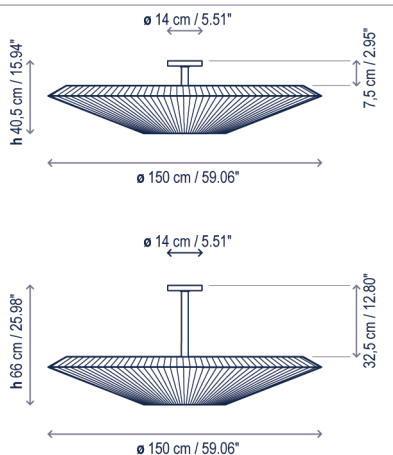

## Descripción técnica / Technical description:

Peso Neto (estructura pequeña): 11,24 kg  
Net Weight (small structure): 11,24 kg

Peso Neto (estructura grande): 11,4 kg  
Net Weight (big structure): 11,4 kg

1 Caja Madera/Wood Box  
163 x 55 x 175 cm | 1,5689 m³  
Peso bruto / Gross Weight: 61,40 kg

Materiales: Hierro, Acero Inoxidable  
Materials: Iron, Stainless steel

Difusor inferior: Policarbonato  
Lower diffuser: Polycarbonate

## Descripción lámpara (Estructura Pequeña) / Lamps description (Small Structure):

100-240V 50/60Hz | IP-20 | 6 x MAX 15W LED E-27 A60 |

Ref	Acabados / Finishing	Ean13
0232005P/P773C	Níquel Satinado Pantalla Cinta Translúcida Blanca Satin Nickel White Translucent Ribbon Shade	8435493722825
0232005P/P774C	Níquel Satinado Pantalla Cinta Translúcida Crema Satin Nickel Cream Translucent Ribbon Shade	8435493722634

## Descripción lámpara (Estructura Grande) / Lamps description (Big Structure):

100-240V 50/60Hz | IP-20 | 6 x MAX 15W LED E-27 A60 |

Ref	Acabados / Finishing	Ean13
0232005G/P773C	Níquel Satinado Pantalla Cinta Translúcida Blanca Satin Nickel White Translucent Ribbon Shade	8435493722597
0232005G/P774C	Níquel Satinado Pantalla Cinta Translúcida Crema Satin Nickel Cream Translucent Ribbon Shade	8436544890418