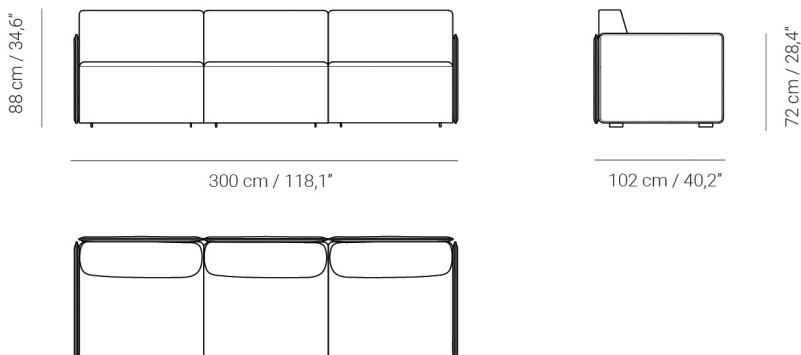

(D) **102 cm / 40,16"**

(H) **88 cm / 34,65"**

C.O.M

Tela | Fabric: **13,50 m**

Piel | Leather: **43,00 m2**

Medidas Embalado | Packaged dimensions

115 cm (W) x 115 cm (D) 80 cm (H)

Peso Embalado | Packaged weight

60 kg

Volumen | Volume

1,06 m3

Tipo de Embalaje | Packaging type

Caja de cartón | Cardboard box

El sofá vanguardista Tempo aporta elegancia y confort al salón. Una colección de sofás modulares con acabados personalizados que se adapta a las necesidades personales y del espacio, permiten crear infinidad de combinaciones.

El sofá 3 plazas Tempo nace de la pasión por la artesanía, la fascinación por la historia y la exaltación de la tradición. Creada con materiales naturales por la nobleza que contienen en sí mismos, materiales que mejoran con la evolución del tiempo y manifiestan matices elegantes, deleitando a los amantes del lujo sobrio y la armonía.

The Tempo avant-garde sofa brings elegance and comfort to the living room. A collection of modular sofas with customised finishes that can be adapted to personal needs and space, allowing you to create an infinite number of combinations.

The Tempo 3-seater sofa is born from the passion for craftsmanship, the fascination for history and the celebration of tradition. Created with natural materials for the purity they contain in themselves, materials that improve with the evolution of time and display elegant touches, delighting lovers of discreet luxury and harmony.