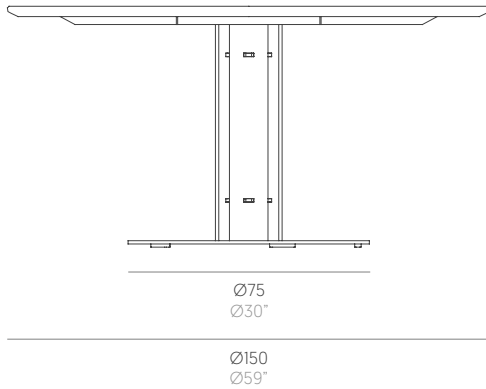

Isla

Sebastian Herkner

Mesa alta Ø150. Dining table Ø150

top

Medidas. Sizes

75
30"

Ø75
Ø30"

Ø150
Ø59"

Características. Characteristics

Mesa alta Ø150. Dining table Ø150
PT24154

📦 104,8 Kg - 230.56 lbs

Funda protectora. Protective cover
PT24194

Ø205x80h cm / Ø81"x31"h

Caja. Box

1 ud/unit | 0,86 m³ - 30.51 ft³