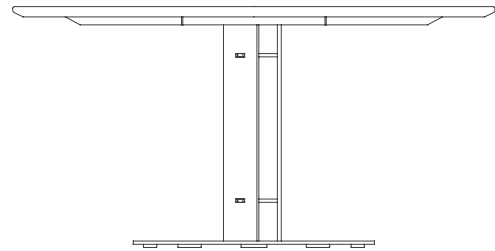

Isla

Sebastian Herkner

Mesa alta Ø150. Dining table Ø150

top

Medidas. Sizes

75
30"

Ø75
Ø30"

Ø150
Ø59"

Características. Characteristics

Mesa alta Ø150. Dining table Ø150
PT24154

📦 104,8 Kg - 230.56 lbs

Funda protectora. Protective cover
PT24194

Ø205x80h cm / Ø81"x31"h

Caja. Box

1 ud/unit | 0,86 m³ - 30.51 ft³