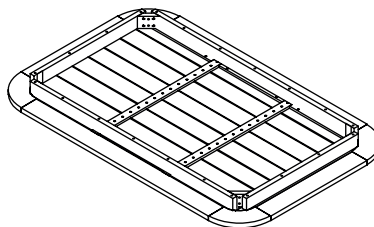

Kave® Cares

15 min

x1

x1

A x4

B x1

C x8
M6x60mm

D x8
M6