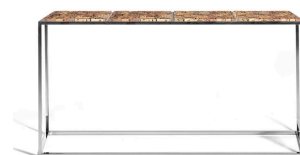

C

LUXURY WORMWOOD

CONSOLA 150 CM

C.1306.01.02

CARACTERÍSTICAS

DIMENSIONES 150 x 40 x 75 cm

PESO - Kg
VOLUMEN 0.45m³

MATERIALES & CUIDADO

ACABADOS

TOP:
Wormwood

PATAS:
Metal Negro Mate