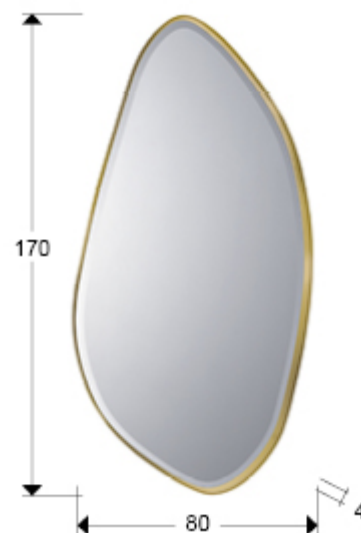

**Mimo** 272588

Зеркала в рамах

Mirror with irregular oval shape, with MDF frame finished in GOLD LEAF. Beveled mirror plate.

Рекомендуемое изделие

## РАЗМЕРЫ

Размеры: ↔ 80,0 ↓ 170,0 ↗ 4,0 cm  
Вес: 21,6 Kg

## РАЗМЕРЫ УПАКОВКИ

Вес: 25,6 Kg  
Объём: 0,2670м³  
Размеры: ↔ 93,0 ↓ 184,0 ↗ 15,6 cm