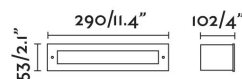

Clase: III

Material: ALUMINIO Y MARCO DE ACERO
INOX 316L

Bombilla Recomendada:

Largo: 290 mm

Ancho: 53 mm

Alto: 46 mm

Peso: 1.30 kg

Volumen: 0.00520 m3