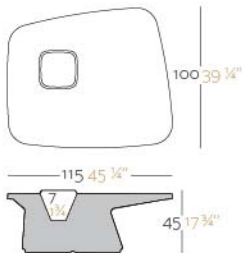

MOMA Table Low
MOMA Mesa Low

REFERENCE*	REFERENCIA*			
45115A	45115R	45115F	45115W	45115L

ReferenceX, for example 0000A ReferenciaX, ejemplo 0000A.

* A: AIRE R: AIGUA F: FOC W:LLUM L: LEDS B: FULL WHITE G: GLASS

FINISHES ACABADOS

AIRE Matt finished.
Básico, acabado mate.

AIGUA Matt finished with self watering system.
Básico, acabado mate con sistema de autoriego.

Colours Aire and Aigua / Colores Aire y Aigua

White Blanco	Red Rojo
Black Negro	Pistachio Pistacho
Bronze Bronce	Orange Naranja
Steel Acero	Pink Pink
Anthracte Antracita	Ice Hielo

FOC Lacquered with self watering system.
Lacado con sistema de autoriego..

White Blanco	Red Rojo
Black Negro	Pistachio Pistacho
Bronze Bronce	Orange Naranja
Steel Acero	Pink Pink
Anthracte Antracita	Champagne Champán

LLUM

Lighting with energy saving lamp. Wire lenght: 3 m/ 118". IP 65. Long life: 10.000h
Iluminación con lámpara de bajo consumo. Longitud cable: 3m/118". Larga vida:10.000h.

Ice Hielo	Ice/Blue Hielo/Azul
Orange Naranja	Ice/Red Hielo/Rojo
Red Rojo	Ice/Green Hielo/Verde

- EU: 220-240V ~ 50 - 60Hz. E27 18-30W. CE. RoHS
- USA: 110-120V ~ 60Hz. E26 18-30W. UL.

LED RGB

Lighting with Led RGB technology. Colour change with remote control. Long life60.000h. IP65.
Iluminación con tecnología Led RGB. Cambio de color mediante mando a distancia. Larga vida: 60.000h. IP65.

Ice Hielo

- 100-240V ~ 50-60Hz. 350 -400 LM. 18 - 72 W