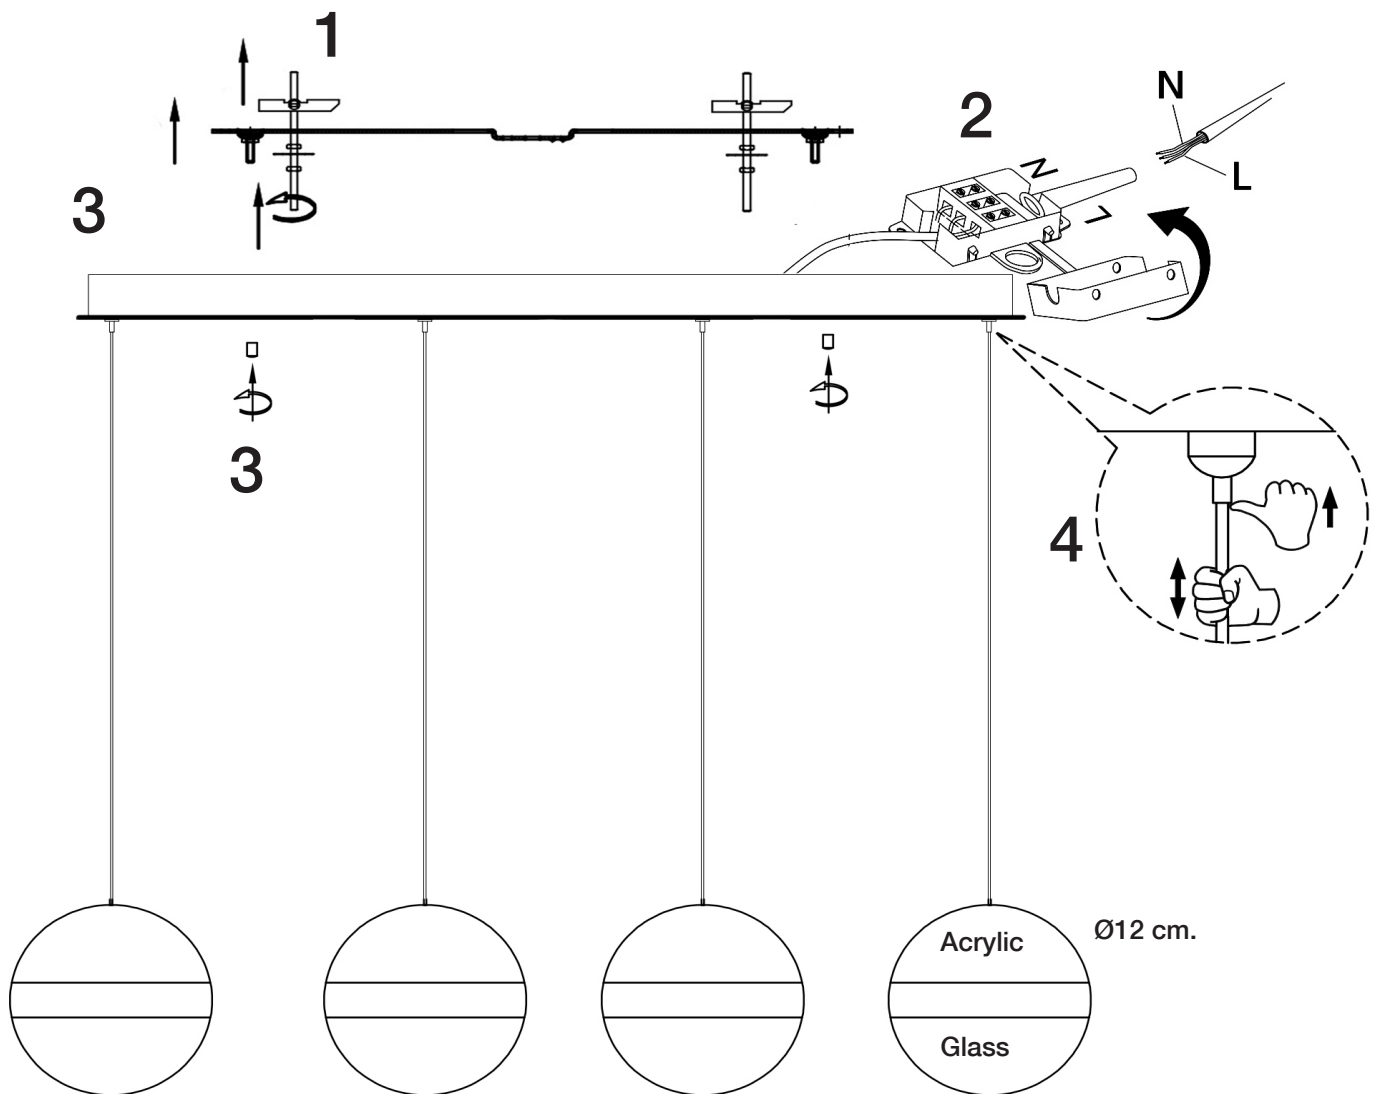

**ATENCIÓN:** Schuller recomienda que utilice los balancines suministrados en la instalación de este colgante

### ATENCIÓN

No utilizar, productos de limpieza, que contengan disolventes o alcoholes. Dañan el metacrilato.

Para ver la ficha técnica de producto completa, puede usar el siguiente código QR:

**ATTENTION:** Schuller recommends to use included special screws when installing this pendant lamp.