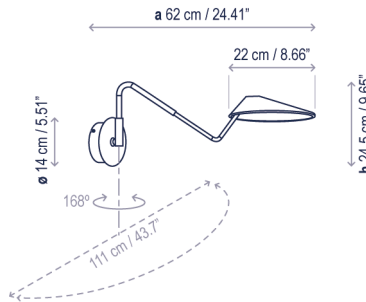

## Descripción técnica / Technical description:

Peso Neto: 1,97 kg  
Net Weight: 1,97 kg

1 Caja/Box | 32 x 32 x 66 cm | 0,0676 m<sup>3</sup>  
Peso bruto / Gross Weight: 3,28 kg

Materiales: Aluminio, Hierro fundido, Hierro  
Materials: Aluminum, Molten Iron, Iron

Caja soporte: ø 14 cm  
Surface back box: ø 5.51"

\*Consulte la tabla de reguladores TRIAC recomendados en la página 242.  
Please check the list of recommended TRIAC dimmers at page 242.

\*\*Nota: el sensor proxy conserva luz azul latente cuando la lámpara está apagada. Esta luz se encuentra en la parte inferior de la pantalla.  
Note: while in off position, the blue proxy sensor is illuminated. This light is under the shade.