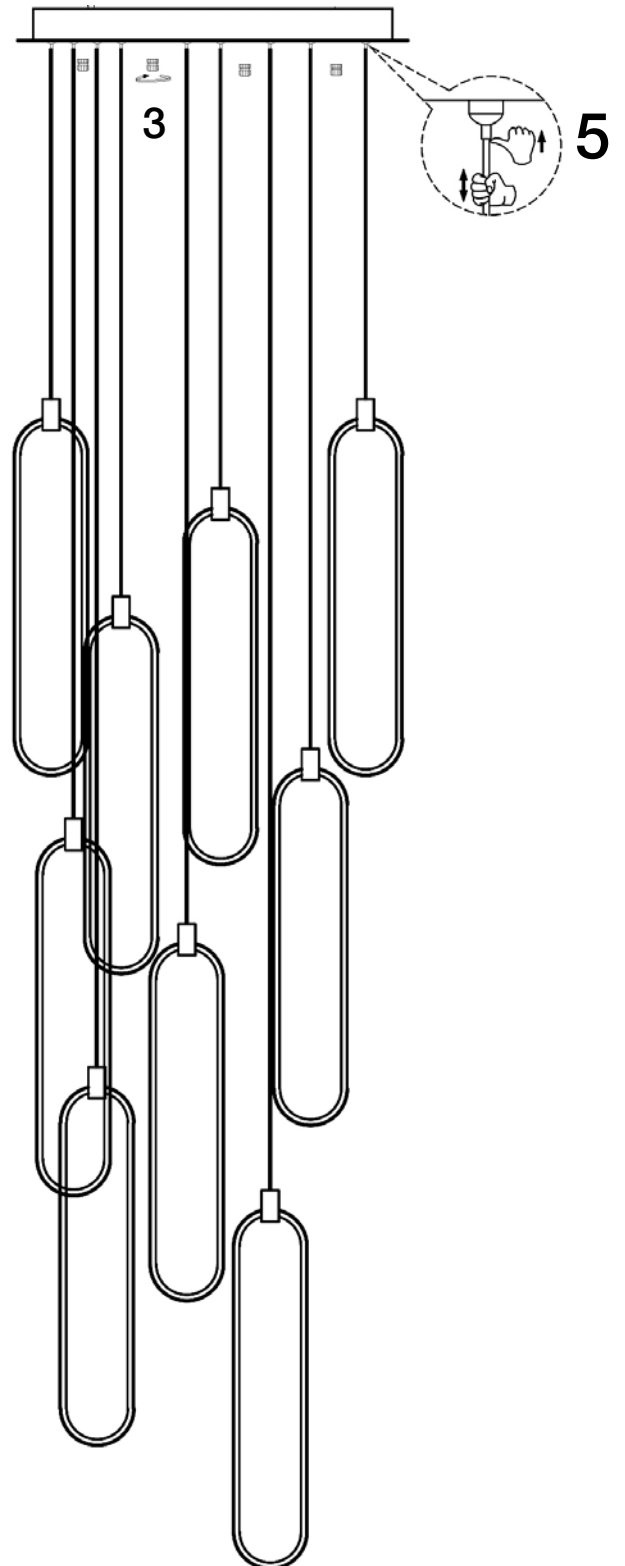

ATENCIÓN: Schuller recomienda que utilice los balancines suministrados en la instalación de esta lámpara.

Para ver la ficha técnica de producto completa, puede usar el siguiente código QR:

ATTENTION: Schuller recommends to use included special screws when installing this lamp.

You may use the following QR code to view the complete technical data sheet of the product: