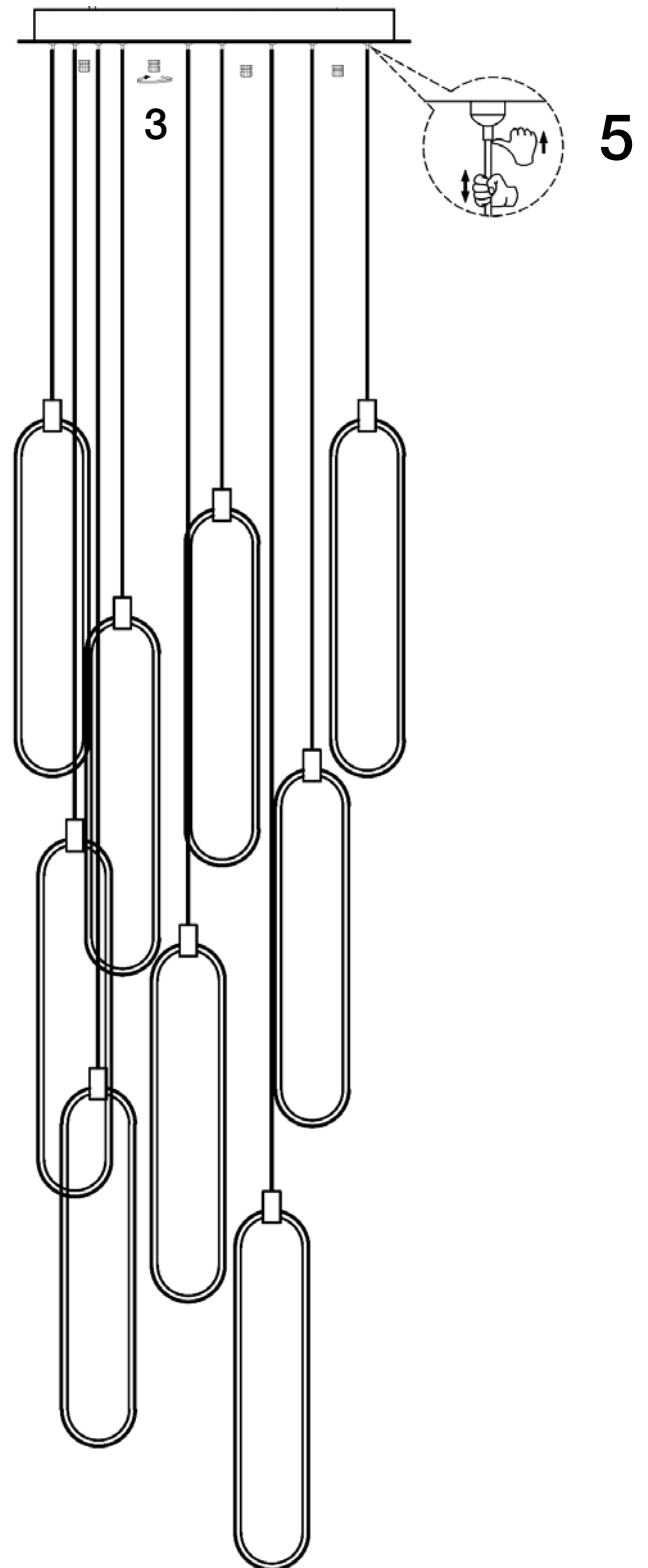

ATENCIÓN: Schuller recomienda que utilice los balancines suministrados en la instalación de esta lámpara.

Para ver la ficha técnica de producto completa, puede usar el siguiente código QR:

ATTENTION: Schuller recommends to use included special screws when installing this lamp.

You may use the following QR code to view the complete technical data sheet of the product: