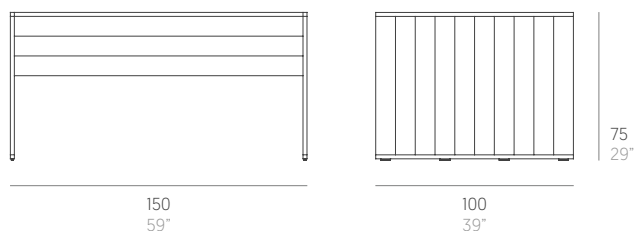

GBModular

José A. Gandía-Blasco Canales

Mesa alta 150. Dining table 150

Medidas. Sizes

Materiales. Materials

Aluminio anodizado gratado en superficie lisa o estriada.
Funda protectora (opcional). Incluye sillas/butacas en dos lados.

Anodized aluminium with a smooth or ribbed surface.
Protective cover [optional]. Include chairs/armchairs on two sides.

Características. Characteristics

Estructura. Frame
PT17082

64,4 Kg - 141.98 lbs

Funda protectora. Protective cover
PT06223

165x132x65h cm / 65"x52"x26"h

Caja. Box

1 ud/unit | 0,81 m³ - 28.76 ft³

Requiere montaje. It requires assembly

Mantenimiento. Maintenance

Ver apartado de limpieza y mantenimiento
gandiablasco.com

See cleaning and maintenance section
gandiablasco.com