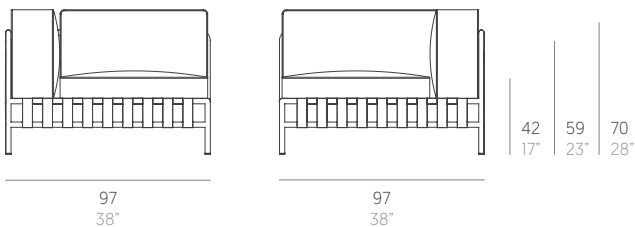

Onsen

Francesco Meda y David Quincoces

Modular 6. Sectional 6

Medidas. Sizes

Materiales. Materials

Acero inoxidable AISI 316L satinado.
Cinchas de piel sintéticas, vinilo y poliéster.
Ribete en tejido 100% acrílico.
Asiento y respaldo de gomaespuma de poliuretano y fibra de poliéster con tejido hidrófugo.
Cojín de fibra de poliéster con tejido hidrófugo.
Tapicería de tejido técnico para exterior desenfundable.
Combinaciones cerradas tela y ribete.
Funda protectora (opcional).

Características. Characteristics

Estructura. Frame
PT17055
📦 11 Kg - 24.25 lbs

Colchoneta. Mat. Cushion
PT17098
📦 8,5 Kg - 18.74 lbs

Cojín. Cushion. Pillow
PT17112
50x40 cm / 20"x16" | 📦 1,15 Kg - 2.54 lbs