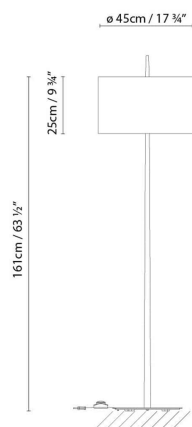

### Descripción:

Luminaria de pie de cuerpo metálico y difusor textil. Se fabrica en dos acabados: cuerpo negro mate texturado con pantalla opaca negro y cable textil oro, o cuerpo blanco mate texturado con pantalla opaca blanco y cable textil oro. En ambas versiones, el interior de la pantalla es color oro. Cable negro o blanco, opcionales.

### LOLA F

Black
  Gold
  White

CÓDIGO	LUMINARIA	FUENTE DE LUZ	DIM	BOMBILLA	kg
702201	LOLA F BLACK/GOLD	LED 2 x 10W (E27)	A++		8,3
702202	LOLA F WHITE/GOLD	Fluo. 2 x max. 11W (E27)	A		8,3

LOLA F

LOLA T

Colección: