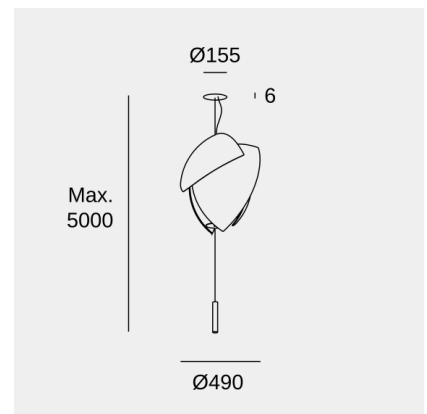

### Технические характеристики

Общая мощность светильника: 36W

Реальный световой поток: 2357

Lm/W реальное: 65

Коррелированная цветовая температура (КЦТ): Белый теплый - 3000 K

UGR: <=16

Материал структуры: Сталь

### Характеристики освещения

Яркость C0°G65°: 844

Яркость C90°G65°: 512

CRI: 92

MacAdam steps: 3

Фотобиологический риск: RG1

UGR		Патрон для светильника	Количество	Мощность источника света (W)	Коррелированная цветовая температура (КЦТ)
S=0.250					
Потолок / Ниша	0.7	LED	1	32.5W	Белый теплый - 3000 K
Стены	0.5				
План Рабочего Пространства	0.2				
Размеры помещения	X=4H, Y=8H				
UGR Поперечный	14.1				
UGR Продольный	15.1				