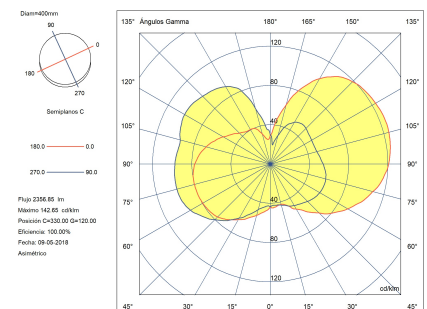

### Технические характеристики

Общая мощность светильника: 36W

Реальный световой поток: 2357

Lm/W реальное: 65

Коррелированная цветовая температура (КЦТ): Белый теплый - 3000 K

UGR: <=16

Материал структуры: Сталь

### Характеристики освещения

Яркость C0°G65°: 844

Яркость C90°G65°: 512

CRI: 92

MacAdam steps: 3

Фотобиологический риск: RG1

UGR		Патрон для светильника	Количество	Мощность источника света (W)	Коррелированная цветовая температура (КЦТ)
S=0.250					
Потолок / Ниша	0.7	LED	1	32.5W	Белый теплый - 3000 K
Стены	0.5				
План Рабочего Пространства	0.2				
Размеры помещения	X=4H, Y=8H				
UGR Поперечный	14.1				
UGR Продольный	15.1				