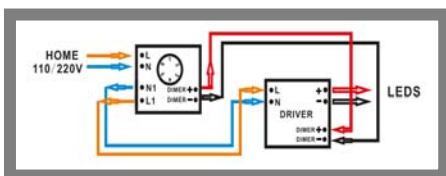

ATTENTION

This product includes LED drivers with 0-10V or PWM dimmers, a receiver and a radio frequency remote control. To use with wall control, use only dimmers of these two types. Any other type would damage the LED driver. The receiver installed in the product has channel 1 selected. Use this channel also on the remote control.

You may use the following QR code to view the complete technical data sheet of the product: