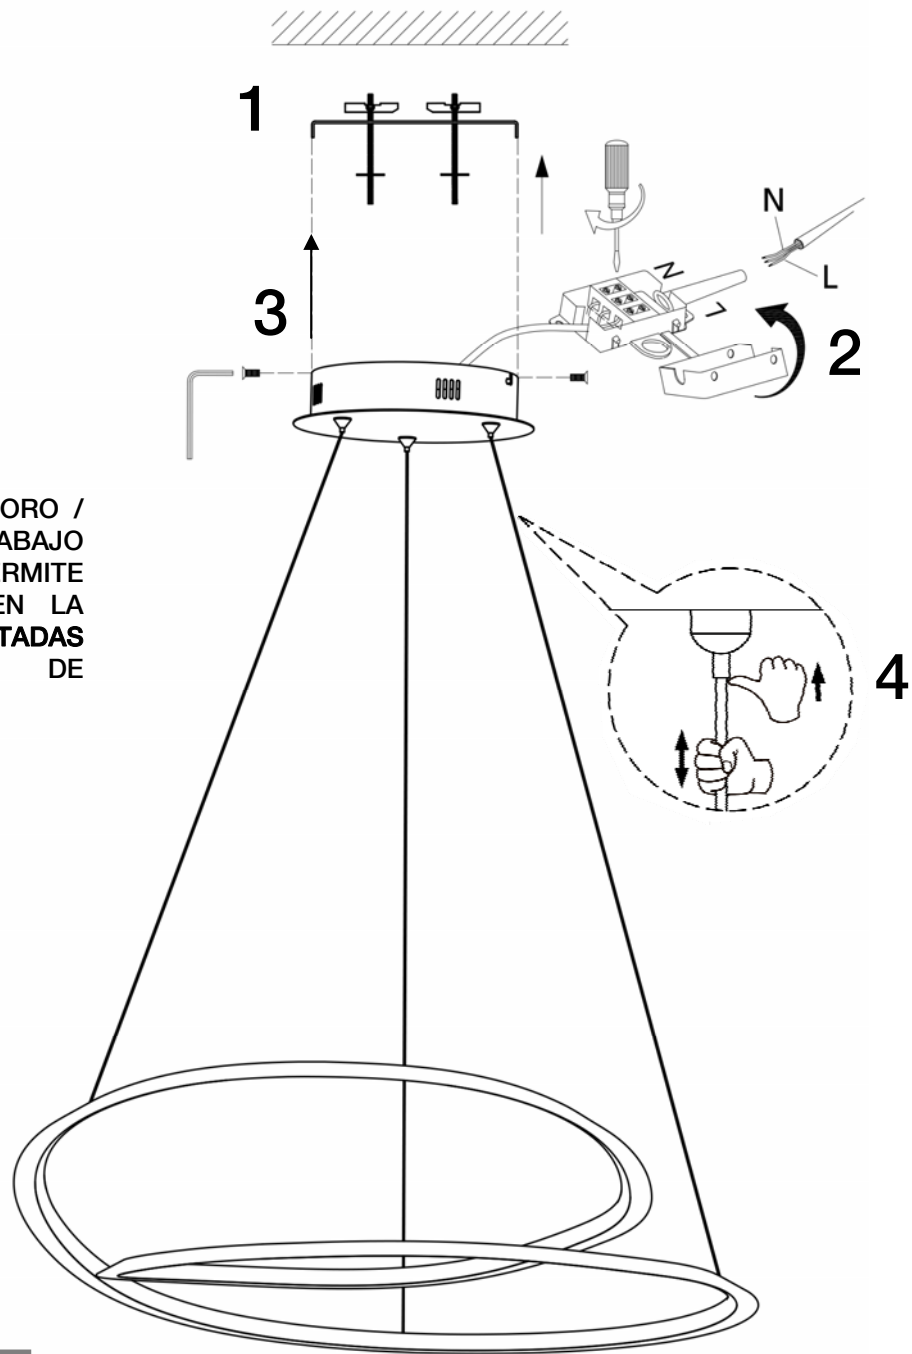

**ATENCIÓN:** Schuller recomienda que utilice los balancines suministrados en la instalación de este colgante.

LA APLICACIÓN DEL PAN DE ORO / PAN DE PLATA ES UN TRABAJO TOTALMENTE **ARTESANAL**, PERMITE LIGERAS IMPERFECCIONES EN LA SUPERFICIE DECORADA **ACEPTADAS** POR NUESTRO CONTROL DE CALIDAD.

**ATENCIÓN**

Este producto incluye drivers led con dimado de tipo 0-10V o PWM, un receptor y un mando a distancia por radiofrecuencia. Para utilizar con regulador de pared, usar sólo dimmers de estos dos tipos de regulación. El uso de otro tipo de dimado dañaría el driver led. El receptor instalado en el producto tiene seleccionado el canal número 1. Use este mismo canal en el mando a distancia.

Para ver la ficha técnica de producto completa, puedes usar el siguiente código QR:

ATTENTION: Schuller recommends to use included special screws when installing this pendant lamp.

GOLD LEAF / SILVER LEAF APPLICATION IS A ENTIRELY **HANDCRAFT** WORK, SLIGHT IMPERFECTIONS ON THE DECORATED SURFACE MAY BE **ACCEPTED** BY OUR QUALITY CONTROL.