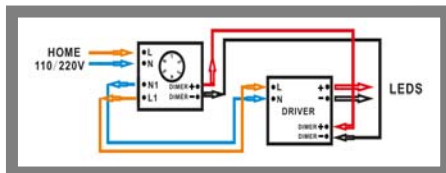

**ATENCIÓN:** Schuller recomienda que utilice los balancines suministrados en la instalación de este colgante.

LA APLICACIÓN DEL PAN DE ORO / PAN DE PLATA ES UN TRABAJO TOTALMENTE **ARTESANAL**, PERMITE LIGERAS IMPERFECCIONES EN LA SUPERFICIE DECORADA **ACEPTADAS** POR NUESTRO CONTROL DE CALIDAD.

**ATENCIÓN**

Este producto incluye drivers led con dimado de tipo 0-10V o PWM, un receptor y un mando a distancia por radiofrecuencia. Para utilizar con regulador de pared, usar sólo dimmers de estos dos tipos de regulación. El uso de otro tipo de dimado dañaría el driver led. El receptor instalado en el producto tiene seleccionado el canal número 1. Use este mismo canal en el mando a distancia.