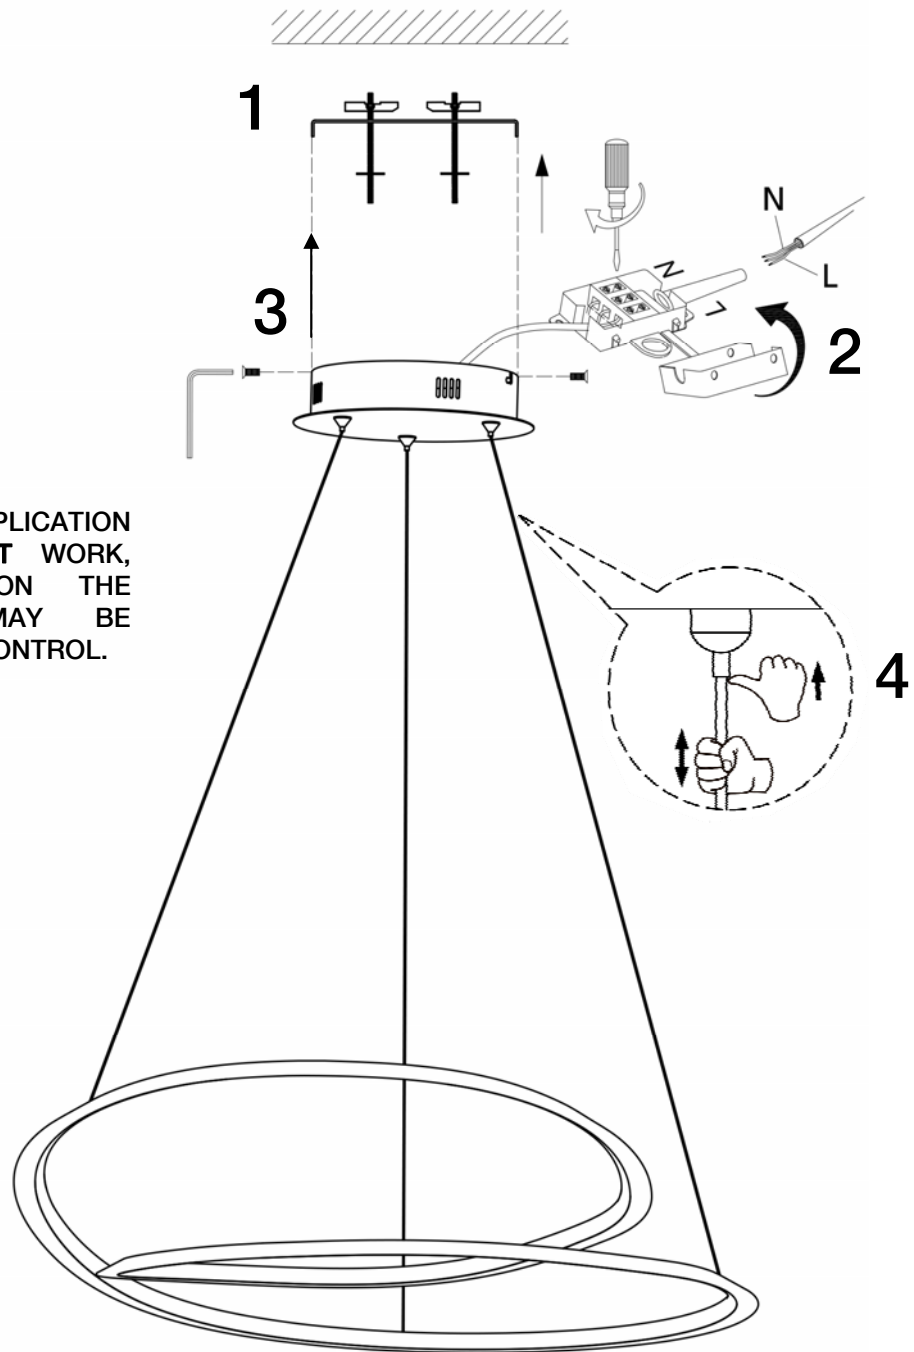

**ATENCIÓN:** Schuller recomienda que utilice los balancines suministrados en la instalación de este colgante.

LA APLICACIÓN DEL PAN DE ORO / PAN DE PLATA ES UN TRABAJO TOTALMENTE **ARTESANAL**, PERMITE LIGERAS IMPERFECCIONES EN LA SUPERFICIE DECORADA **ACEPTADAS** POR NUESTRO CONTROL DE CALIDAD.

**ATENCIÓN**

Este producto incluye drivers led con dimado de tipo 0-10V o PWM, un receptor y un mando a distancia por radiofrecuencia. Para utilizar con regulador de pared, usar sólo dimmers de estos dos tipos de regulación. El uso de otro tipo de dimado dañaría el driver led. El receptor instalado en el producto tiene seleccionado el canal número 1. Use este mismo canal en el mando a distancia.

Para ver la ficha técnica de producto completa, puedes usar el siguiente código QR:

ATTENTION: Schuller recommends to use included special screws when installing this pendant lamp.

GOLD LEAF / SILVER LEAF APPLICATION IS A ENTIRELY **HANDCRAFT** WORK, SLIGHT IMPERFECTIONS ON THE DECORATED SURFACE MAY BE **ACCEPTED** BY OUR QUALITY CONTROL.