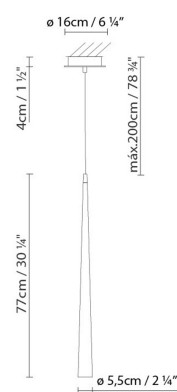

B.lux

MICRO

By David Abad

Descripción:

Luminaria de suspensión metálica con acabado negro mate texturado o blanco mate texturado. Luz directa. Disponible en tres tamaños.

MICRO S50

MICRO S75

MICRO S OVERSIZE

● Black (matte) ○ White (matte)

CÓDIGO	LUMINARIA	FUENTE DE LUZ	DIM	BOMBILLA	kg	LED
716300	MICRO S50 BLACK	LED 6W 550lm 500mA 2700K CRI≥90 110-230V	A		1,8	
716301	MICRO S50 WHITE					
716310	MICRO S75 BLACK	LED 8,8W 770lm 250mA 2700K CRI≥90 230V	A++			
716311	MICRO S75 WHITE					
716320	MICRO S OVERSIZE BLACK	LED 8,8W 770lm 250mA 2700K CRI≥90 230V	A++			
716321	MICRO S OVERSIZE WHITE					