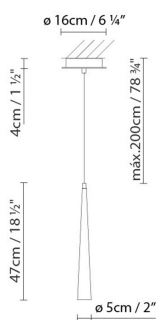

B.lux

MICRO

By David Abad

Descripción:

Luminaria de suspensión metálica con acabado negro mate texturado o blanco mate texturado. Luz directa. Disponible en tres tamaños.

MICRO S50

MICRO S75

MICRO S OVERSIZE

● Black (matte) ○ White (matte)

CÓDIGO	LUMINARIA	FUENTE DE LUZ	DIM	BOMBILLA	kg	LED
716300	MICRO S50 BLACK	LED 6W 550lm 500mA 2700K CRI≥90 110-230V	A		1,8	
716301	MICRO S50 WHITE					
716310	MICRO S75 BLACK	LED 8,8W 770lm 250mA 2700K CRI≥90 230V	A++			
716311	MICRO S75 WHITE					
716320	MICRO S OVERSIZE BLACK	LED 8,8W 770lm 250mA 2700K CRI≥90 230V	A++			
716321	MICRO S OVERSIZE WHITE					