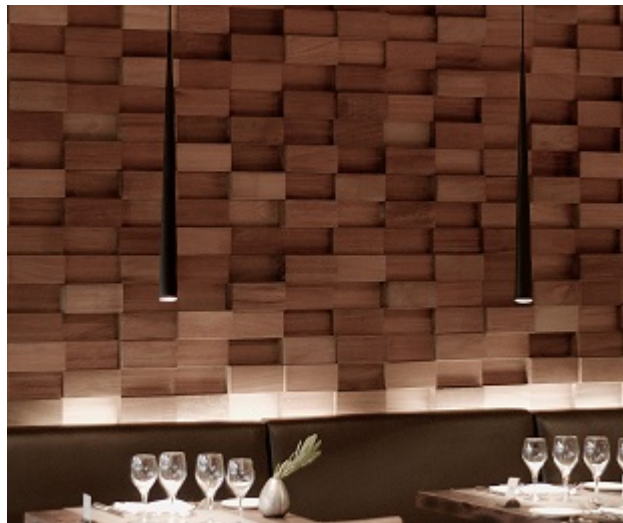

B.lux

MICRO

By David Abad

Descripción:

Luminaria de suspensión metálica con acabado negro mate texturado o blanco mate texturado. Luz directa. Disponible en tres tamaños.

MICRO S50

MICRO S75

MICRO S OVERSIZE