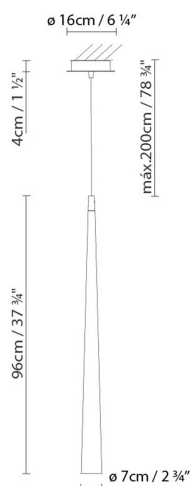

B.lux

MICRO

By David Abad

Descripción:

Luminaria de suspensión metálica con acabado negro mate texturado o blanco mate texturado. Luz directa. Disponible en tres tamaños.

MICRO S50

MICRO S75

MICRO S OVERSIZE

● Black (matte) ○ White (matte)

CÓDIGO	LUMINARIA	FUENTE DE LUZ	DIM	BOMBILLA	kg	LED
716300	MICRO S50 BLACK	LED 6W 550lm 500mA 2700K CRI≥90 110-230V	A		1,8	
716301	MICRO S50 WHITE					
716310	MICRO S75 BLACK	LED 8,8W 770lm 250mA 2700K CRI≥90 230V	A++			
716311	MICRO S75 WHITE					
716320	MICRO S OVERSIZE BLACK	LED 8,8W 770lm 250mA 2700K CRI≥90 230V	A++			
716321	MICRO S OVERSIZE WHITE					