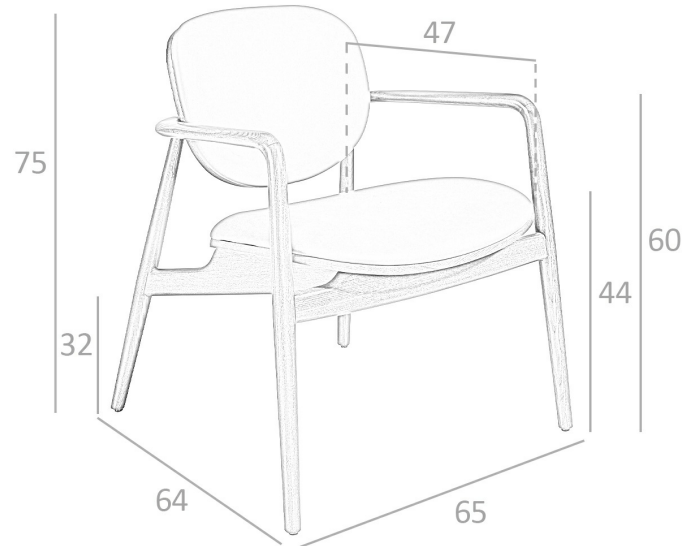

REF. 4.118

LC19030 Silla con brazos

MEDIDAS

Medidas: 65 x 64 x 75 cm.

Peso: 7 Kg.

EMBALAJE

67 x 65 x 77 cm. / 9 Kg.

VOLUMEN

0,48 m3

PRODUCTO

Polipiel - STOCK - TS-CS.Marron01

PATAS

Material Patas: Madera color Nogal