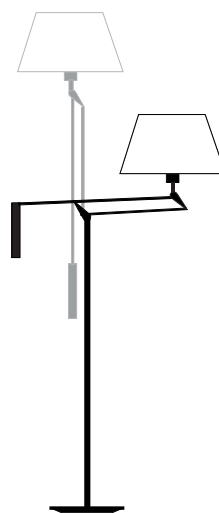

Estructura: metal
Structure: metal
Structure: métal
Struktur: Metall

Pantalla: algodón
Shade: cotton
Abat-jour: coton
Schirm: Baumwolle

Acabados / Finishes Finitions / Ausführung

Blanco
White
Blanc
Weiss

Gris piedra
Grey metal
Gris pierre
Metall grau

Blanco
White
Blanc
Weiss

LED

E27 LED
100 W / 220-240 V / 50-60 Hz

Sin bombilla / Without bulb /
Sans ampoule / Ohne Glühbirne

Interruptor en el porta-lámparas
Switch on the lampholder Interrupteur
marche-arrêt sur la douille Schalter an
der fassung

Medidas / Measures / Measurements / Mittengun

Brazo abatible y giratorio
Adjustable and movable arm
Bras ajustable et mobile
Einstellbare und beweglicher arm

Ø 30 cm / 11.8

Ø 20 cm / 7.9"

19 cm / 7.5

126 cm / 49.6"

153 cm / 60.2"

Ø 23 cm / 9"

63 cm / 24.8"