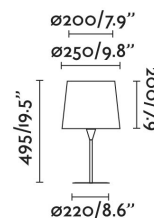

### Características técnicas

**Bombilla:** E27 MAX 15W

**Incluye Bombilla:** No

**Transformador:**

**Incluye Transformador:** No

**Voltaje:** 100-240V

**Frecuencia de funcionamiento:**

**IP:** 20

**Clase:** II

**Material:** Acero

**Diseñador:** FARO LAB

**Bombilla Recomendada:**

**Largo:** 250 mm

**Ancho:** 250 mm

**Alto:** 485 mm

**Peso:** 1.89 kg