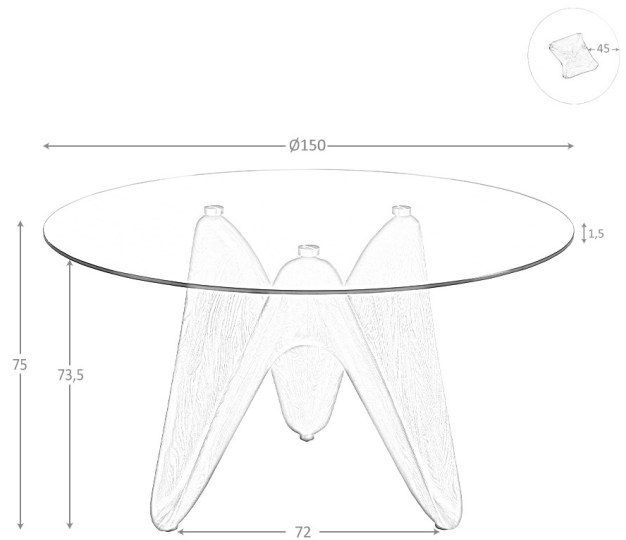

REF. 1.126

**RT20045 Mesa de Comedor de Cristal -
TTE**

MEDIDAS

Medidas: Ø130 x 75 cm
Peso: 28 Kg
Forma: Redonda

EMBALAJE

140 x 140 x 10 cm / 20 Kg
93 x 89 x 85 cm / 12 Kg

VOLUMEN

0,90 m³

PRODUCTO

Tapa: Cristal-TTE

PATAS

Material Patas: Madera color Nogal

REF. 1.126

**RT20045 Mesa de Comedor de Cristal -
TTE**

MEDIDAS

Medidas: Ø140 x 75 cm

Tapa: Cristal-TTE

PATAS

Material Patas: Madera color Nogal

REF. 1.126

**RT20045 Mesa de Comedor de Cristal -
TTE**

MEDIDAS

Medidas: Ø150 x 75 cm

Peso: 48 Kg

Forma: Redonda

EMBALAJE

160 x 160 x 10 cm / 40 Kg

93 x 89 x 85 cm / 12 Kg

VOLUMEN

0,96 m3

PRODUCTO

Tapa: Cristal-TTE