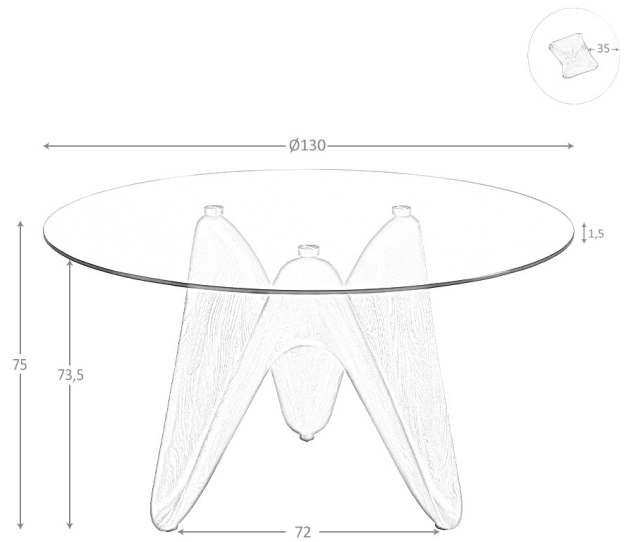

REF. 1.126

**RT20045 Mesa de Comedor de Cristal -
TTE**

MEDIDAS

Medidas: Ø130 x 75 cm
Peso: 28 Kg
Forma: Redonda

EMBALAJE

140 x 140 x 10 cm / 20 Kg
93 x 89 x 85 cm / 12 Kg

VOLUMEN

0,90 m³

PRODUCTO

Tapa: Cristal-TTE

PATAS

Material Patas: Madera color Nogal

REF. 1.126

**RT20045 Mesa de Comedor de Cristal -
TTE**

MEDIDAS

Medidas: Ø140 x 75 cm

Tapa: Cristal-TTE

PATAS

Material Patas: Madera color Nogal

REF. 1.126

**RT20045 Mesa de Comedor de Cristal -
TTE**

MEDIDAS

Medidas: Ø150 x 75 cm

Peso: 48 Kg

Forma: Redonda

EMBALAJE

160 x 160 x 10 cm / 40 Kg

93 x 89 x 85 cm / 12 Kg

VOLUMEN

0,96 m3

PRODUCTO

Tapa: Cristal-TTE