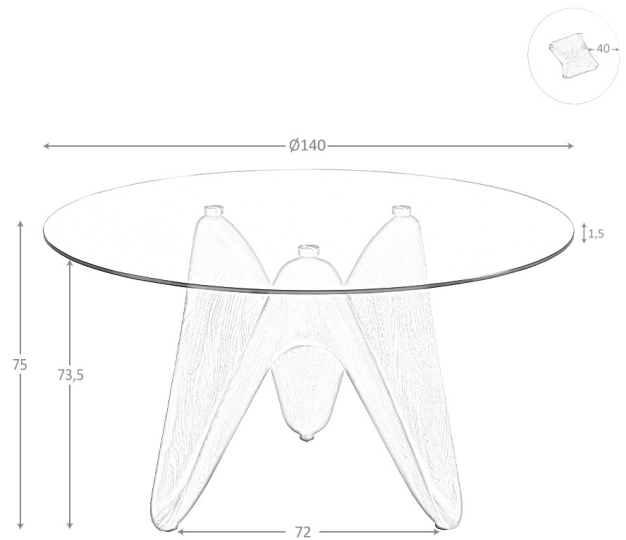

REF. 1.126

**RT20045 Mesa de Comedor de Cristal -
TTE**

MEDIDAS

Medidas: Ø130 x 75 cm
Peso: 28 Kg
Forma: Redonda

EMBALAJE

140 x 140 x 10 cm / 20 Kg
93 x 89 x 85 cm / 12 Kg

VOLUMEN

0,90 m³

PRODUCTO

Tapa: Cristal-TTE

PATAS

Material Patas: Madera color Nogal

REF. 1.126

**RT20045 Mesa de Comedor de Cristal -
TTE**

MEDIDAS

Medidas: Ø140 x 75 cm

Tapa: Cristal-TTE

PATAS

Material Patas: Madera color Nogal

REF. 1.126

**RT20045 Mesa de Comedor de Cristal -
TTE**

MEDIDAS

Medidas: Ø150 x 75 cm

Peso: 48 Kg

Forma: Redonda

EMBALAJE

160 x 160 x 10 cm / 40 Kg

93 x 89 x 85 cm / 12 Kg

VOLUMEN

0,96 m3

PRODUCTO

Tapa: Cristal-TTE