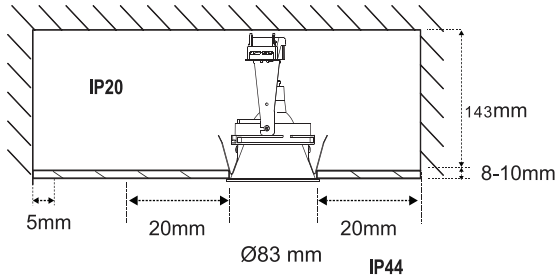

i

LIGHT SOURCE - FUENTE DE LUZ

1 x GU10 MAX 8W LED no incl
lamholder for GU10 incl

TECHNICAL FEATURES - CARACTERISTICAS TÉCNICAS

--	--	--	--	--

LOREFAR, SL
Dinámica, nº1 • Polígono Industrial Santa Rita • 08755
Castellbisbal • Barcelona • Spain
NAC: Tel. 902 165 166 • EXP: Tel. +34 937 723 965
faro@lorefar.com • www.faro.es