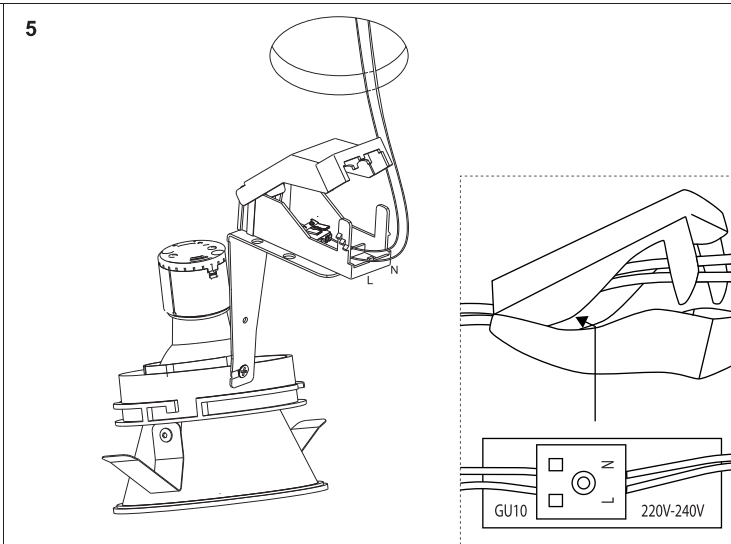

i

LIGHT SOURCE - FUENTE DE LUZ

1 x GU10 MAX 8W LED no incl
lamholder for GU10 incl

TECHNICAL FEATURES - CARACTERISTICAS TÉCNICAS

--	--	--	--	--

LOREFAR, SL
Dinámica, nº1 • Polígono Industrial Santa Rita • 08755
Castellbisbal • Barcelona • Spain
NAC: Tel. 902 165 166 • EXP: Tel. +34 937 723 965
faro@lorefar.com • www.faro.es