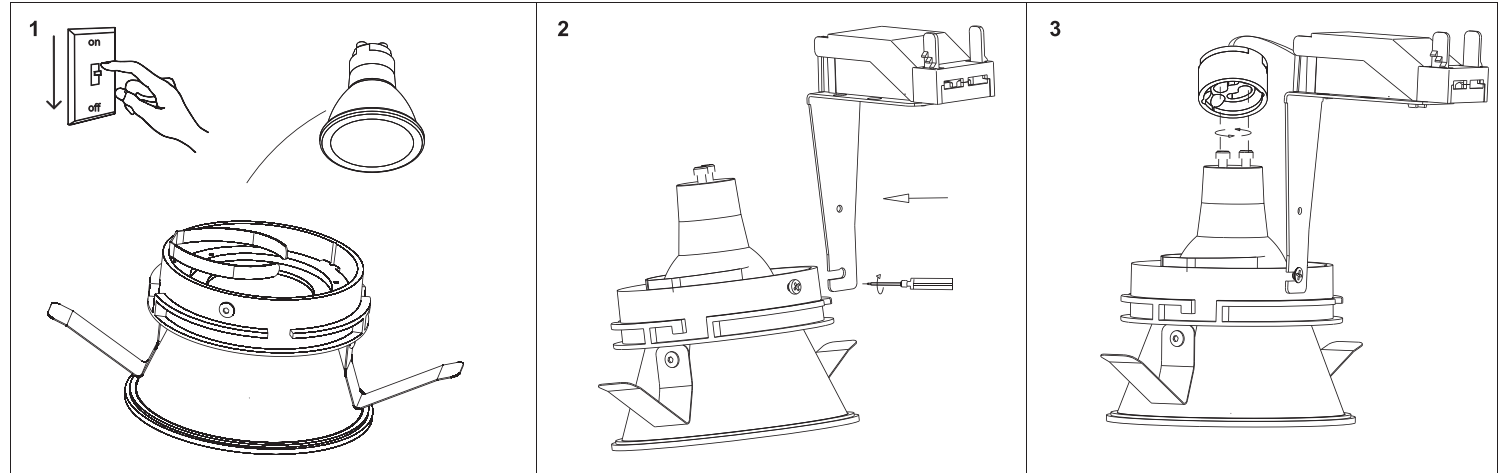

i

LIGHT SOURCE - FUENTE DE LUZ

1 x GU10 MAX 8W LED no incl
lamholder for GU10 incl

TECHNICAL FEATURES - CARACTERISTICAS TÉCNICAS

--	--	--	--	--

LOREFAR, SL
Dinámica, nº1 • Polígono Industrial Santa Rita • 08755
Castellbisbal • Barcelona • Spain
NAC: Tel. 902 165 166 • EXP: Tel. +34 937 723 965
faro@lorefar.com • www.faro.es