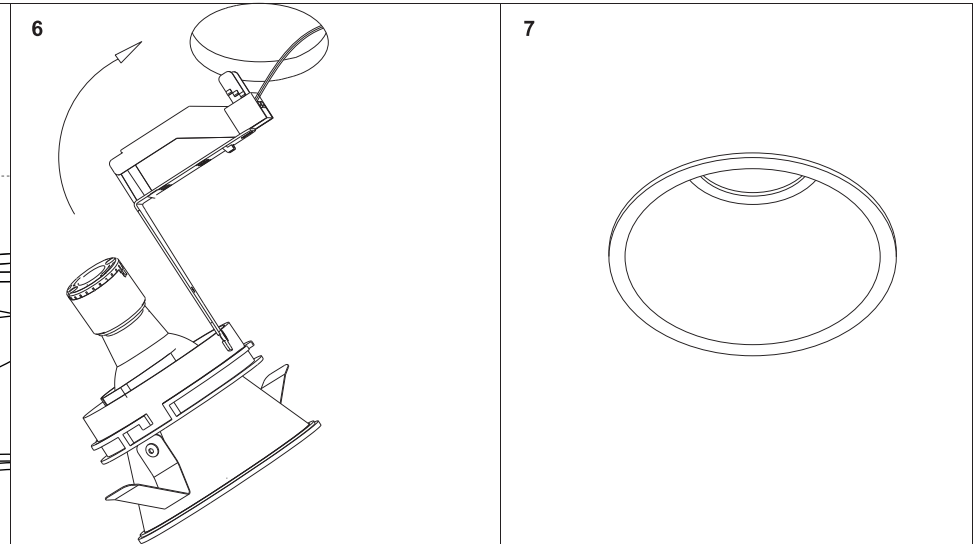

i

LIGHT SOURCE - FUENTE DE LUZ

1 x GU10 MAX 8W LED no incl
lamholder for GU10 incl

TECHNICAL FEATURES - CARACTERISTICAS TÉCNICAS

--	--	--	--	--

LOREFAR, SL
Dinámica, nº1 • Polígono Industrial Santa Rita • 08755
Castellbisbal • Barcelona • Spain
NAC: Tel. 902 165 166 • EXP: Tel. +34 937 723 965
faro@lorefar.com • www.faro.es