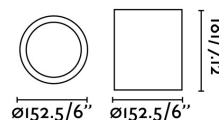

POTE-1 Lámpara superficie negro

Ref. 63125

Luminaria de superficie de aspecto moderno fabricada en aluminio.

Características técnicas

Bombilla:	1 x E27 60W
Incluye Bombilla:	No
Transformador:	
Incluye Transformador:	No
Voltaje:	100-240V
IP:	20
Clase:	I
Material:	Aluminio
Diseñador:	
Bombilla Recomendada:	17463
Descripción Bombilla Recomendada:	BOMBILLA ESTÁNDAR MATE LED E27 7W 2700K 800Lm
Largo:	152 mm
Ancho:	152 mm
Alto:	181 mm
Diámetro:	152 Ø
Peso:	0.57 kg
Volumen:	0.00471 m3