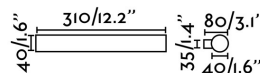

VOLGA LED Lámpara aplique cromo 5W

Ref. 63507

VOLGA es un aplique con tecnología LED fabricado en aluminio. Gracias al IP44 es ideal para la iluminación del baño .

Características técnicas

Bombilla:	LED 5W 3000K 350 lms
Incluye Bombilla:	Si
Transformador:	
Incluye Transformador:	Si
Voltaje:	100-240V
Frecuencia de funcionamiento:	
IP:	44
Clase:	II
Material:	Aluminio y difusor PMMA
Bombilla Recomendada:	
Largo:	80 mm
Ancho:	310 mm
Alto:	40 mm
Peso:	0.40 kg
Volumen:	0.00184 m3