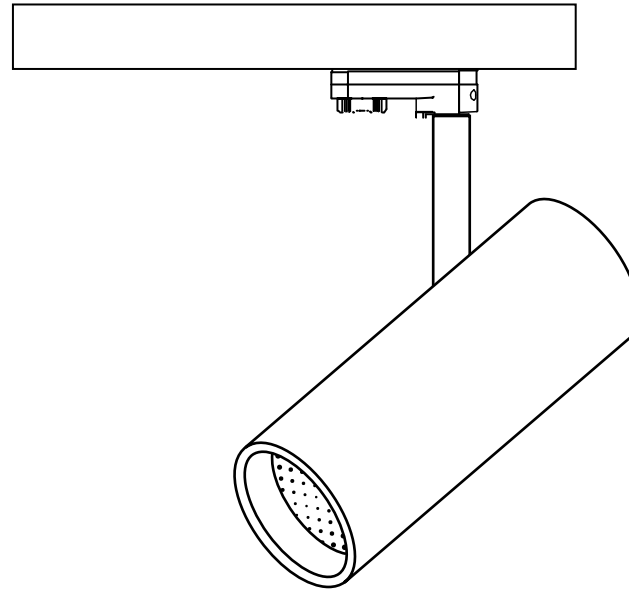

TRACK is sold separately.  
Refs available in [www.faro.es](http://www.faro.es)

**TECHNICAL FEATURES - CARACTERÍSTICAS TÉCNICAS**

**LIGHT SURFACE - FUENTE DE LUZ**

Light surface features are shown n the box and product label.  
La fuente de luz se muestra la etiqueta de la caja y la de la luminaria.