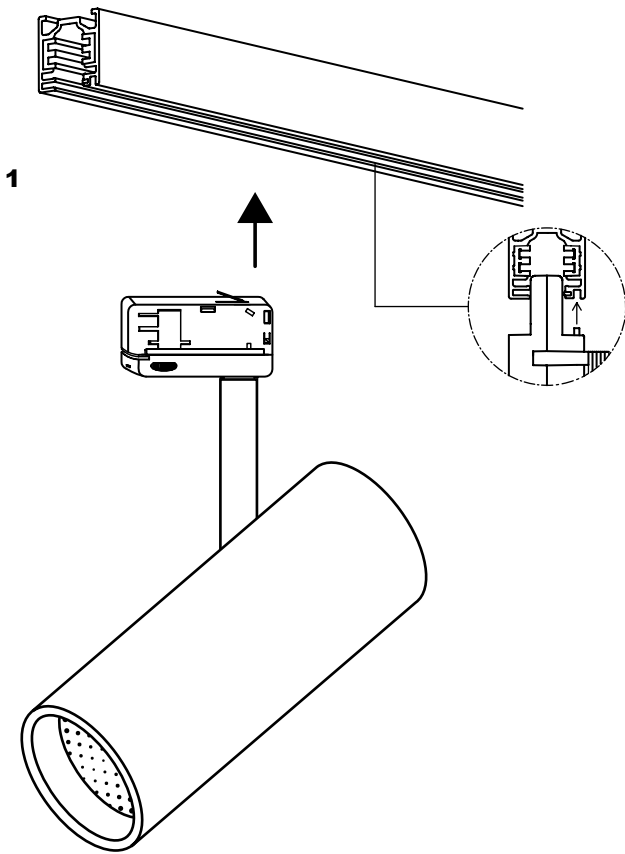

TRACK is sold separately.  
Refs available in [www.faro.es](http://www.faro.es)

**TECHNICAL FEATURES - CARACTERÍSTICAS TÉCNICAS**

**LIGHT SURFACE - FUENTE DE LUZ**

Light surface features are shown n the box and product label.  
La fuente de luz se muestra la etiqueta de la caja y la de la luminaria.

**FUGA LED SMALL**

**FUGA LED MEDIUM**

**FUGA LED LARGE**

**MADE IN SPAIN**

LOREFAR, SL • Dinámica, nº1 • Polígono Industrial Santa Rita •  
08755 Castellbisbal • Barcelona • Spain • Tel. 902 165 166 • Tel.  
+34 937 723 965 • [farof@lorefar.com](mailto:farof@lorefar.com) • [www.faro.es](http://www.faro.es)