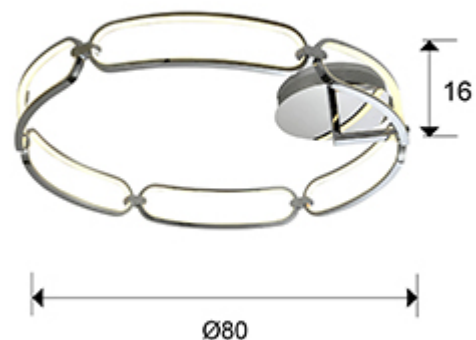

Colette 786577

Потолочные светильники

Потолочный светильник LED большого размера, из алюминия с покрытием "хром". Силиконовые рассеиватели опалового цвета, 65W LED, 5850 Lm, 3000 K.

ОБЩАЯ ИНФОРМАЦИЯ

Каталог: i36 Puminación
Страница: 7
Тип: Потолочные светильники
Коллекция: Colette

РАЗМЕРЫ

Размеры: Ø 80,0 ↑ 16,0 cm
Вес: 2,6 Kg

РАЗМЕРЫ УПАКОВКИ

Вес: 5,3 Kg
Объем: 0,1820м³
Размеры: ↔ 87,0 ↓ 87,0 ↗ 24,0 cm

ТЕХНИЧЕСКИЕ ХАРАКТЕРИСТИКИ

Класс электробезопасности: Class 1
максимальная мощность: 65W
Напряжение: 100/240 V
Частота сети: 50/60 Hz
Цветовая температура: 3.000 K
Средний срок службы: 20.000 h
Коэффициент мощности: >0.9
CRI: >80

ДОПОЛНИТЕЛЬНАЯ ИНФОРМАЦИЯ

Материал: Aluminium, silicone
Покрытие: Chromed, opal

786577

 Esta luminaria lleva lámparas LED incorporadas.
This luminaire contains built-in LED lamps.

 } LED

Las lámparas de esta luminaria no son recambiables.
The lamps cannot be changed in the luminaire.