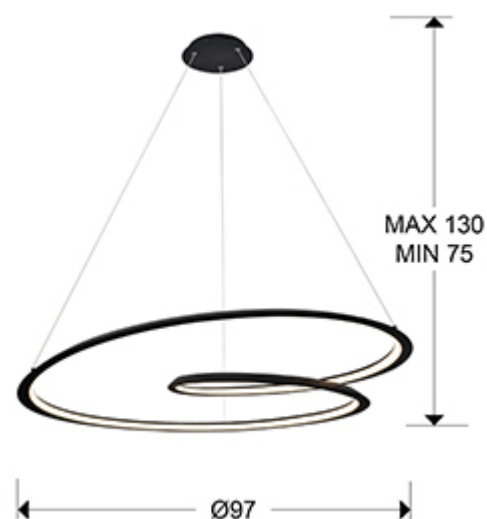

Looping

Люстры

527644

Рекомендуемое изделие

Подвесной светильник из металла и алюминия, зернистое матовое чёрное покрытие. Рассеиватель из силикона опалового цвета. 54W LED, 2700 Lm, 3000K.

ОБЩАЯ ИНФОРМАЦИЯ

Код EAN: 8435435330316

Тип: Люстры

Коллекция: Looping

РАЗМЕРЫ

Размеры: Ø 97,0 ↓ 19,0 cm

Высота в собранном виде: 75,0/ максимальная 130,0 cm

Вес: 3,8 Kg

РАЗМЕРЫ УПАКОВКИ

Вес: 9,4 Kg

Объём: 0,4270м³

Размеры: ↔ 106,0 ↓ 38,0 ↗ 106,0 cm

ТЕХНИЧЕСКИЕ ХАРАКТЕРИСТИКИ

Класс электробезопасности: Class 1
максимальная мощность: 54W
Напряжение: 220/240 V
Частота сети: 50/60 Hz
Цветовая температура: 3.000 K
Средний срок службы: 20.000 h
Кэффициент мощности: >0.95
CRI: >80