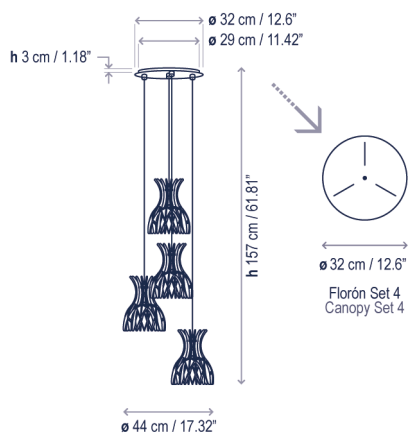

# Domita S/20/4L

Diseño / Design:

Benedetta Tagliabue | Joana Bover / 2019

Tipología: Suspensión

Typology: Pendant lamp

Ambiente: Interior

Environment: Indoor

Descripción técnica / Technical description:

**Peso Neto: 3,7 kg**  
Net Weight: 3,7 kg

**1 Caja/Box | 61 x 61 x 51 cm | 0,1898 m³**  
Peso bruto / Gross Weight: 9 kg

Materiales: Hierro, Aluminio, Madera  
acabado haya.

Materials: Iron, Aluminum, Wood finished  
beech.

Florón estándar: las ranuras en el florón  
permiten ajustar la posición de las luminarias  
durante la instalación.

Standard canopy: canopy features slots for the  
cable connection to allow adjustability of the  
cluster on placement.

Florón múltiple: permite instalar la luminaria  
en la posición deseada a través de suspensores  
que sujetan y dirigen el cable eléctrico.

Multiple canopy: This allows installing the  
lights in desired positions through suspenders  
that hold and direct the electrical cable.