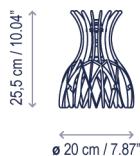

# Domita S/20/4L

Diseño / Design:

Benedetta Tagliabue | Joana Bover / 2019

Tipología: Suspensión

Typology: Pendant lamp

Ambiente: Interior

Environment: Indoor

Descripción técnica / Technical description:

**Peso Neto: 3,7 kg**  
Net Weight: 3,7 kg

**1 Caja/Box | 61 x 61 x 51 cm | 0,1898 m³**  
Peso bruto / Gross Weight: 9 kg

Materiales: Hierro, Aluminio, Madera  
acabado haya.

Materials: Iron, Aluminum, Wood finished  
beech.

Florón estándar: las ranuras en el florón  
permiten ajustar la posición de las luminarias  
durante la instalación.

Standard canopy: canopy features slots for the  
cable connection to allow adjustability of the  
cluster on placement.