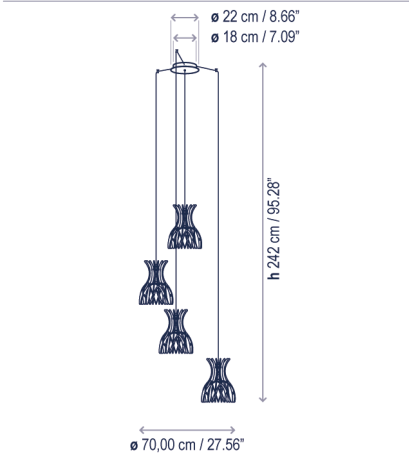

Descripción técnica / Technical description:

Peso Neto: 3,7 kg
Net Weight: 3,7 kg

1 Caja/Box | 61 x 61 x 51 cm | 0,1898 m³
Peso bruto / Gross Weight: 9 kg

Materiales: Hierro, Aluminio, Madera
acabado haya.

Materials: Iron, Aluminum, Wood finished
beech.

Florón estándar: las ranuras en el florón
permiten ajustar la posición de las luminarias
durante la instalación.

Standard canopy: canopy features slots for the
cable connection to allow adjustability of the
cluster on placement.

Florón múltiple: permite instalar la luminaria
en la posición deseada a través de suspensores
que sujetan y dirigen el cable eléctrico.

Multiple canopy: This allows installing the
lights in desired positions through suspenders
that hold and direct the electrical cable.

Cable eléctrico TPE de color negro
TPE black cable

Personalizable: consultar
Customizable: consult

Bombillas no incluidas
Bulbs not included

Regulable sólo si se utilizan
bombillas regulables. /Dimmable only
if dimmable bulbs are used.

Certificaciones
Certifications

Recambios / Spare parts::

RSUB258922114 Pantalla madera / Wood shade
R25861671 Soporte cable / Cable support

Descripción lámpara florón estándar / Lamps description standard canopy:

100-240V
50/60Hz IP-20 4 x MAX 8W LED GU10

Ref	Acabados / Finishing	Ean13
25822200114	Marrón - Madera Natural Brown - Natural Wood	8435493723730