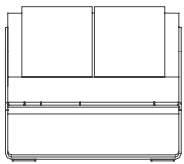

Flat

Mario Ruiz

Modular 3. Sectional 3

WALLPAPER AWARDS 08

Medidas. Sizes

90
35"

91
36"

43
17"