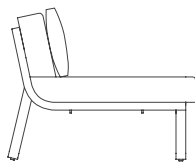

Flat

Mario Ruiz

Modular 3. Sectional 3

WALLPAPER AWARDS 08

Medidas. Sizes

90
35"

91
36"

43
17"