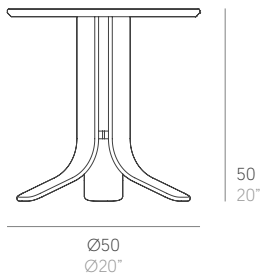

### Mesa baja Ø50. Coffee table Ø50

#### Medidas. Sizes

#### Características. Characteristics

Mesa baja Ø50. Coffee table Ø50  
PT06819

8 Kg - 17.64 lbs with iroko top

11 Kg - 24.25 lbs with Dekton® top

Caja. Box

1 ud/unit | 0,13 m³ - 4.59 ft³