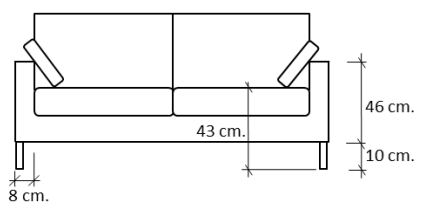

Asiento tipo A "Bloque" / Seat type C "Block"

1. Espuma poliuretano densidad 33kg/m³ / Polyurethane foam, density 33 kg/m³
2. Fibra acrílica / Acrylic fiber

Módulo 1 brazo / 1 arm
 69-79-89-99-109-149-169-189-209-229 cm.

Dos brazos (plazas) / Two arms (seats)
 78cm (1) - 158cm (2) - 178cm (2 ½) - 198cm (3) - 218cm (3 ½) - 238 cm(4)

Rincón / Corner
 95 x 95 cm.

Chaise Longue
 89/99 x 165 cm.

Assise solide

Твердое сидение

Bras amovible

Rincón / Corner
 95 x 95 cm.

Dos brazos (plazas) / Two arms (seats)
 78cm (1) - 158cm (2) - 178cm (2 ½) -
 198cm (3) - 218cm (3 ½) - 238 cm (4)

Chaise Longue
 89/99 x 165 cm.