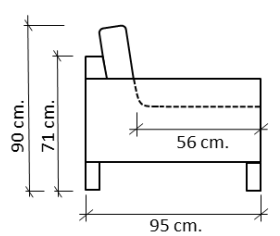

Asiento tipo A "Bloque" / Seat type C "Block"

1. Espuma poliuretano densidad 33kg/m³ / Polyurethane foam, density 33 kg/m³
2. Fibra acrílica / Acrylic fiber

Módulo 1 brazo / 1 arm
 69-79-89-99-109-149-169-189-209-229 cm.

Dos brazos (plazas) / Two arms (seats)
 78cm (1) - 158cm (2) - 178cm (2 ½) - 198cm (3) - 218cm (3 ½) - 238 cm(4)

Rincón / Corner
 95 x 95 cm.

Chaise Longue
 89/99 x 165 cm.

Assise solide

Твердое сидение

Bras amovible

Coussin de siège type A « Bloc » / Сидение типа А « Блок »

1. Mousse de polyuréthane densité 33 kg/m³/ Полиуретановая пена плотностью 33 кг/м³.
2. Fibre acrylique / Акриловое волокно.

Módulo 1 brazo / 1 arm
 69-79-89-99-109-149-169-
 189-209-229 cm.

Rincón / Corner
 95 x 95 cm.

Dos brazos (plazas) / Two arms (seats)
 78cm (1) - 158cm (2) - 178cm (2 ½) -
 198cm (3) - 218cm (3 ½) - 238 cm (4)

Chaise Longue
 89/99 x 165 cm.