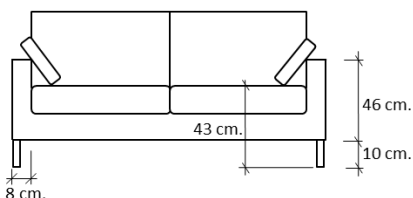

Módulo 1 brazo / 1 arm
69-79-89-99-109-149-169-
189-209-229 cm.

Rincón / Corner
95 x 95 cm.

Dos brazos (plazas) / Two arms (seats)
78cm (1) - 158cm (2) - 178cm (2 ½) -
198cm (3) - 218cm (3 ½) - 238 cm (4)

Chaise Longue
89/99 x 165 cm.