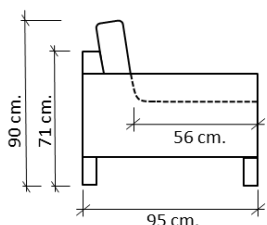

Coussin de siège type A « Bloc » / Сидение типа А « Блок »

1. Mousse de polyuréthane densité 33 kg/m³/ Полиуретановая пена плотностью 33 кг/м³.
2. Fibre acrylique / Акриловое волокно.