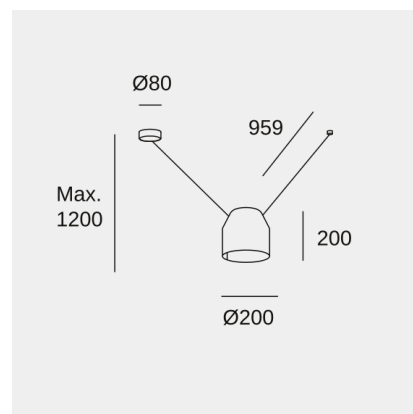

Attic Hexagonal Shape V 1200mm

Nahtrang Studio

Подвесные светильники Attic Hexagonal Shape V 1200mm E27 15W Белый 1085lm

Технические характеристики

Общая мощность светильника: 15W

Угол Оптики /Рефлектора: HORIZONTAL 133°

Материал структуры: Алюминий

Отделка структуры: Белый

Макс. размер лампочки: 120/100 mm

Рекомендуемая лампочка: E27

Напряжение/Частота: 100-240V/50-60Hz

Power Factor: NULL

Гарантия: 5 годы

Легко перерабатываемый светильник

Характеристики освещения

Патрон для светильника	Количество	Мощность источника света (W)	Коррелированная цветовая температура (КЦТ)
E27	1	Макс. мощность 15W	-

Изображение может не совпадать с артикулом, LedsC4 оставляет за собой право модификации любого из компонентов, из которых сделано изделие. Данные, касающиеся потока, мощности и цветовой температуры, могут быть изменены производителем.

Attic Hexagonal Shape V 1200mm

Nahtrang Studio

Подвесные светильники Attic Hexagonal Shape V 1200mm E27 15W Белый 1085lm

Логистика

x 1

Вес нетто (кг): 0.98

Вес в кг (в упаковке): 1.61

Упаковка: 250mm x 250mm x 445mm