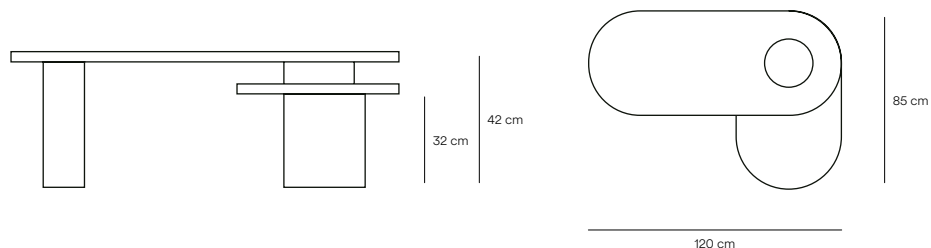

Nori Mesa centro

Con un estilo moderno y rompedor, la colección Nori destaca por deshacerse de los arquetipos e ir más allá.

La geometría de estas piezas en combinación con el contraste entre color y material hacen que Nori encaje a la perfección con los ambientes más actuales.

Diseñado por Morten Georgsen

Medidas

Modelos

16047_TE

16046_TE

16045_TE

Acabados

Estructura patas. Madera maciza