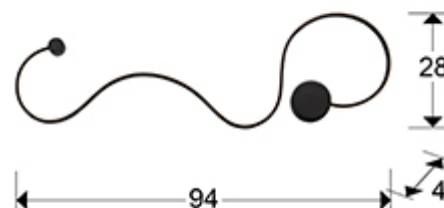

Grafos 227018

Настенные светильники

Настенный светильник из стали и алюминия с зернистым матовым чёрным покрытием. Силиконовый рассеиватель опалового цвета. LED 19,5W, 900 Lm, 3000 K.

ОБЩАЯ ИНФОРМАЦИЯ

Тип: Настенные светильники
Коллекция: Grafos

РАЗМЕРЫ

Размеры: ↔ 94,0 ↓ 28,0 ↗ 4,0 см
Вес: 0,7 Kg

РАЗМЕРЫ УПАКОВКИ

Вес: 1,9 Kg
Объём: 0,0380м³
Размеры: ↔ 101,0 ↓ 10,0 ↗ 38,0 см

ТЕХНИЧЕСКИЕ ХАРАКТЕРИСТИКИ

Класс электробезопасности: Class 1
максимальная мощность: 19.50 W
Напряжение: 220/240 V
Частота сети: 50/60 Hz
Цветовая температура: 3.000 K
Средний срок службы: 30.000 h
Коэффициент мощности: >0.9
CRI: >80