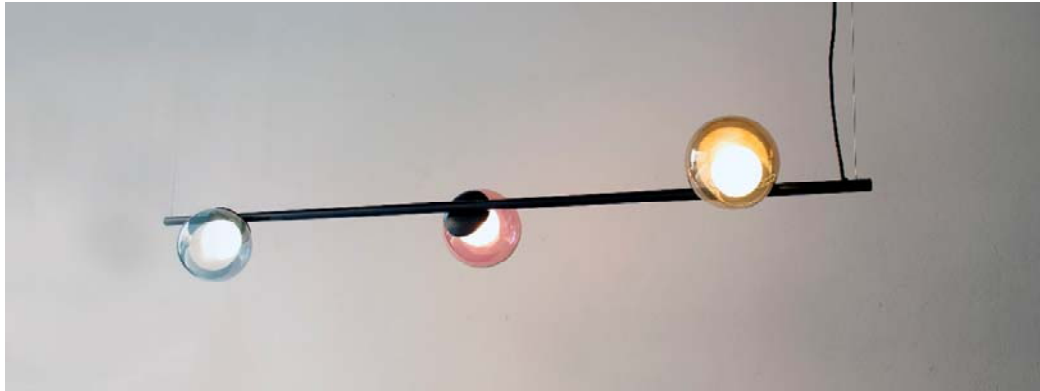

Acabados (metal) · Finishes (metal) · Finitions (métal) · Oberfläche (Metall)

● negro · black · noir · schwarz

● oro · gold · or · gold

Acabados (cristal) · Finishes (glass) · Finitions (verre) · Oberfläche (Kristallglas)

● rosa · rose · rose · rosa

● azul · blue · bleu · Blau

● ámbar · amber · ambre · bernstein

○ satinado · satin · satiné · satiniert

POP

Material: metal y cristal · G9 LED · Cristal: Ø15, Ø20 o Ø30cm · Florón: Ø7cm · Cable 150cm · Bombilla incluida

Material: metal and glass · G9 LED · Glass: Ø15, Ø20 or Ø30cm · Canopy: Ø7cm · Cable 150cm · Bulb included

Matériau: métal et verre · G9 LED · Verre: Ø15, Ø20 ou Ø30cm · Baldaquin: Ø7cm · Cable 150cm · Livrée avec ampoule

Material: Metall und Glas · G9 LED · Glas: Ø15, Ø20 oder Ø30cm · Baldachin: Ø7cm · Cable 150cm · Lieferung mit Leuchtmittel