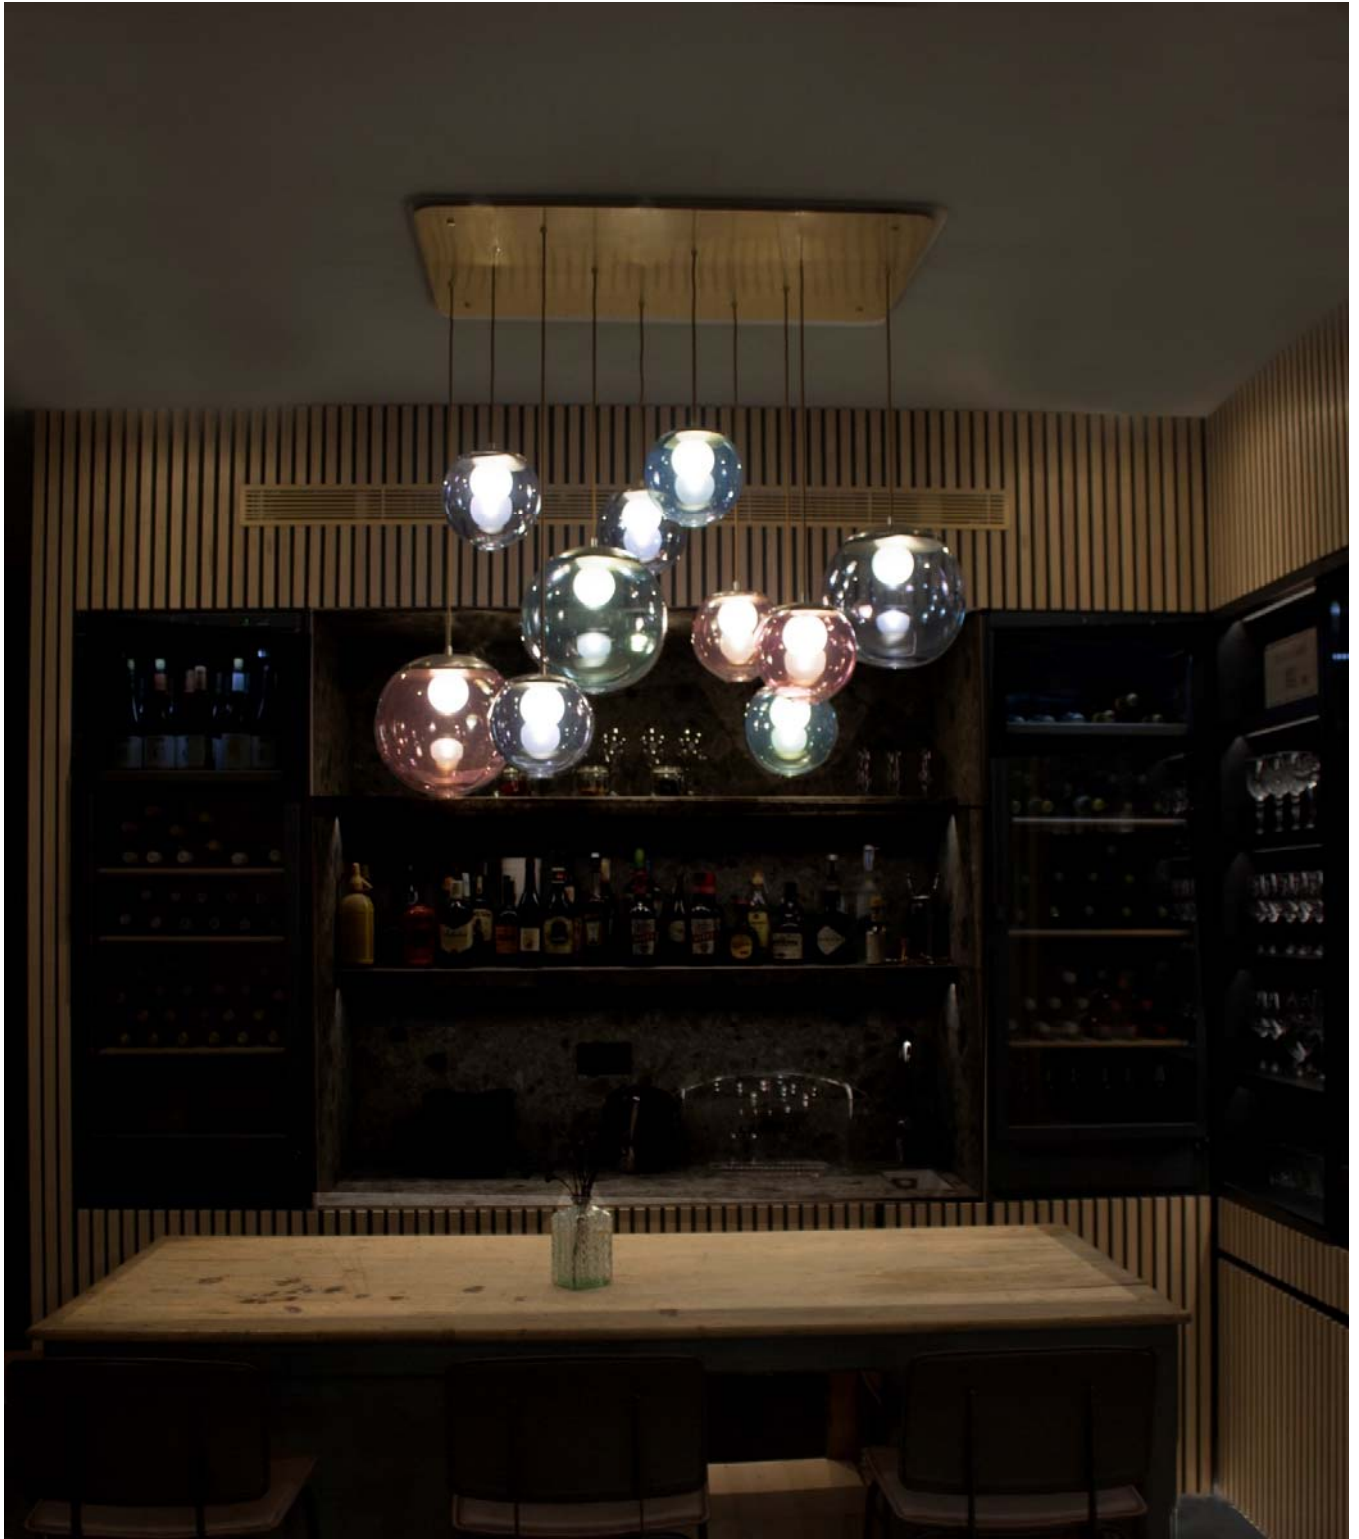

POP C15 techo/aplique · ceiling/wall · plafond/mur · decke/wand POP S1 – S2 –  
S3 – S4 - S10 – S15 – S20 – S30 suspension · pendel

# POP

Colección compuesta por cristal soplado en varios colores brillantes y traslúcidos: rosa, azul, ámbar o blanco satinado. El difusor interno es otra bola de cristal satinada donde se aloja la luminaria Led. El modelo Pop S10 está formado por 7 (Ø20cm) + 3 (Ø30cm) cristales siendo posible combinar varios colores.

Collection made of hand blown glass in several translucent and bright color like rosegold, blue, amber or satin. The inner diffuser is another glass globe in satin finish covering a G9 led bulb. The model Pop S10 is composed by 7 (Ø20cm) + 3 (Ø30cm) glasses making possible to combine different colours.