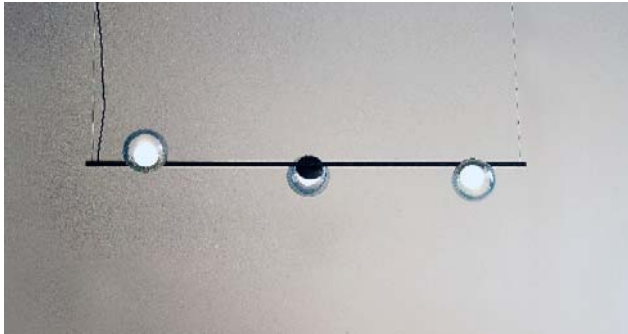

POP C15 techo/aplique · ceiling/wall · plafond/mur · decke/wand POP S1 – S2 –  
S3 – S4 - S10 – S15 – S20 – S30 suspension · pendel

# POP

Colección compuesta por cristal soplado en varios colores brillantes y traslúcidos: rosa, azul, ámbar o blanco satinado. El difusor interno es otra bola de cristal satinada donde se aloja la luminaria Led. El modelo Pop S10 está formado por 7 (Ø20cm) + 3 (Ø30cm) cristales siendo posible combinar varios colores.

Collection made of hand blown glass in several translucent and bright color like rosegold, blue, amber or satin. The inner diffuser is another glass globe in satin finish covering a G9 led bulb. The model Pop S10 is composed by 7 (Ø20cm) + 3 (Ø30cm) glasses making possible to combine different colours.

Matériau: métal et verre · G9 LED · Verre: Ø15, Ø20 ou Ø30cm · Baldaquin: Ø7cm · Cable 150cm · Livrée avec ampoule

Material: Metall und Glas · G9 LED · Glas: Ø15, Ø20 oder Ø30cm · Baldachin: Ø7cm · Cable 150cm · Lieferung mit Leuchtmittel