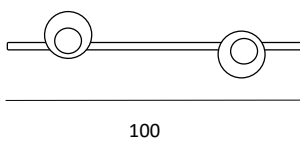

# POP

Colección compuesta por cristal soplado en varios colores brillantes y traslúcidos: rosa, azul, ámbar o blanco satinado. El difusor interno es otra bola de cristal satinada donde se aloja la luminaria Led. El modelo Pop S10 está formado por 7 (Ø20cm) + 3 (Ø30cm) cristales siendo posible combinar varios colores.

Collection made of hand blown glass in several translucent and bright color like rosegold, blue, amber or satin. The inner diffuser is another glass globe in satin finish covering a G9 led bulb. The model Pop S10 is composed by 7 (Ø20cm) + 3 (Ø30cm) glasses making possible to combine different colours.

Pop S10

Pop C15

Pop S15

Pop S20

Pop S30

Pop S1

Pop S3

Pop S2