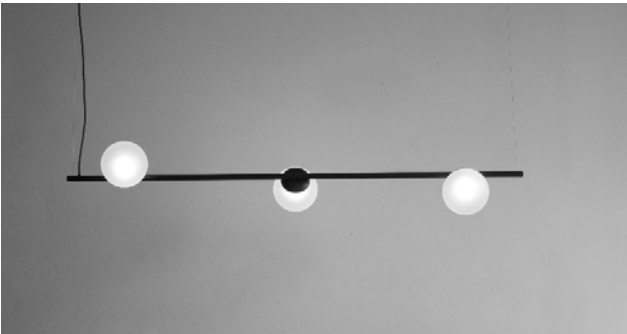

POP C15 techo/aplique · ceiling/wall · plafond/mur · decke/wand POP S1 – S2 –  
S3 – S4 - S10 – S15 – S20 – S30 suspension · pendel

# POP

Colección compuesta por cristal soplado en varios colores brillantes y traslúcidos: rosa, azul, ámbar o blanco satinado. El difusor interno es otra bola de cristal satinada donde se aloja la luminaria Led. El modelo Pop S10 está formado por 7 (Ø20cm) + 3 (Ø30cm) cristales siendo posible combinar varios colores.

Collection made of hand blown glass in several translucent and bright color like rosegold, blue, amber or satin. The inner diffuser is another glass globe in satin finish covering a G9 led bulb. The model Pop S10 is composed by 7 (Ø20cm) + 3 (Ø30cm) glasses making possible to combine different colours.

Matériau: métal et verre · G9 LED · Verre: Ø15, Ø20 ou Ø30cm · Baldaquin: Ø7cm · Cable 150cm · Livrée avec ampoule

Material: Metall und Glas · G9 LED · Glas: Ø15, Ø20 oder Ø30cm · Baldachin: Ø7cm · Cable 150cm · Lieferung mit Leuchtmittel