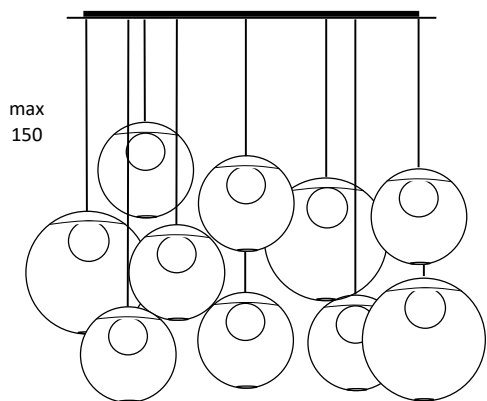

# POP

Colección compuesta por cristal soplado en varios colores brillantes y traslúcidos: rosa, azul, ámbar o blanco satinado. El difusor interno es otra bola de cristal satinada donde se aloja la luminaria Led. El modelo Pop S10 está formado por 7 (Ø20cm) + 3 (Ø30cm) cristales siendo posible combinar varios colores.

Collection made of hand blown glass in several translucent and bright color like rosegold, blue, amber or satin. The inner diffuser is another glass globe in satin finish covering a G9 led bulb. The model Pop S10 is composed by 7 (Ø20cm) + 3 (Ø30cm) glasses making possible to combine different colours.

Pop S10

Pop C15

Pop S15

Pop S20

Pop S30

Pop S1

Pop S3

Pop S2

## POP

Material: metal y cristal · G9 LED · Cristal: Ø15, Ø20 o Ø30cm · Florón: Ø7cm · Cable 150cm · Bombilla incluida

Material: metal and glass · G9 LED · Glass: Ø15, Ø20 or Ø30cm · Canopy: Ø7cm · Cable 150cm · Bulb included