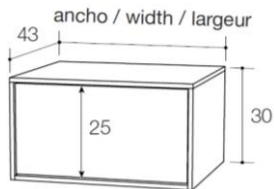

RU

Эссенциализм коллекции тумбочек и комодов Flat усиливает их функциональные возможности, устраняя лишнее и демонстрируя детали высокого качества, что подчеркивает их особенность.

DIMENSIONS:

Cm	Inches
31 x 43 x 30	12,20 x 16,93 x 11,81
41 x 43 x 30	16,14 x 16,93 x 11,81
51 x 43 x 30	20,08 x 16,93 x 11,81
61 x 43 x 30	24,02 x 16,93 x 11,81
71 x 43 x 30	27,95 x 16,93 x 11,81

Cm	Inches
101 x 43 x 30	39,76 x 16,93 x 11,81
121 x 43 x 30	47,64 x 16,93 x 11,81
141 x 43 x 30	55,51 x 16,93 x 11,81

Cm	Inches
31 x 43 x 41,5	12,20 x 16,93 x 16,34
41 x 43 x 41,5	16,14 x 16,93 x 16,34
51 x 43 x 41,5	20,08 x 16,93 x 16,34
61 x 43 x 41,5	24,02 x 16,93 x 16,34
71 x 43 x 41,5	27,95 x 16,93 x 16,34

Cm	Inches
31 x 43 x 52	12,20 x 16,93 x 20,47
41 x 43 x 52	16,14 x 16,93 x 20,47
51 x 43 x 52	20,08 x 16,93 x 20,47
61 x 43 x 52	24,02 x 16,93 x 20,47
71 x 43 x 52	27,95 x 16,93 x 20,47

Cm	Inches
31 x 43 x 53,3	12,20 x 16,93 x 20,87
41 x 43 x 53,3	16,14 x 16,93 x 20,87
51 x 43 x 53,3	20,08 x 16,93 x 20,87
61 x 43 x 53,3	24,02 x 16,93 x 20,87
71 x 43 x 53,3	27,95 x 16,93 x 20,87