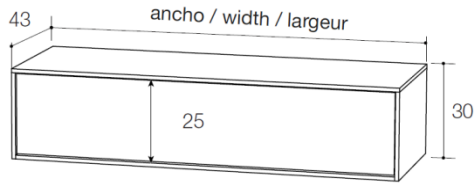

RU

Эссенциализм коллекции тумбочек и комодов Flat усиливает их функциональные возможности, устраняя лишнее и демонстрируя детали высокого качества, что подчеркивает их особенность.

DIMENSIONS:

Cm	Inches
31 x 43 x 30	12,20 x 16,93 x 11,81
41 x 43 x 30	16,14 x 16,93 x 11,81
51 x 43 x 30	20,08 x 16,93 x 11,81
61 x 43 x 30	24,02 x 16,93 x 11,81
71 x 43 x 30	27,95 x 16,93 x 11,81

Cm	Inches
101 x 43 x 30	39,76 x 16,93 x 11,81
121 x 43 x 30	47,64 x 16,93 x 11,81
141 x 43 x 30	55,51 x 16,93 x 11,81

Cm	Inches
31 x 43 x 41,5	12,20 x 16,93 x 16,34
41 x 43 x 41,5	16,14 x 16,93 x 16,34
51 x 43 x 41,5	20,08 x 16,93 x 16,34
61 x 43 x 41,5	24,02 x 16,93 x 16,34
71 x 43 x 41,5	27,95 x 16,93 x 16,34

Cm	Inches
31 x 43 x 52	12,20 x 16,93 x 20,47
41 x 43 x 52	16,14 x 16,93 x 20,47
51 x 43 x 52	20,08 x 16,93 x 20,47
61 x 43 x 52	24,02 x 16,93 x 20,47
71 x 43 x 52	27,95 x 16,93 x 20,47

Cm	Inches
31 x 43 x 53,3	12,20 x 16,93 x 20,87
41 x 43 x 53,3	16,14 x 16,93 x 20,87
51 x 43 x 53,3	20,08 x 16,93 x 20,87
61 x 43 x 53,3	24,02 x 16,93 x 20,87
71 x 43 x 53,3	27,95 x 16,93 x 20,87