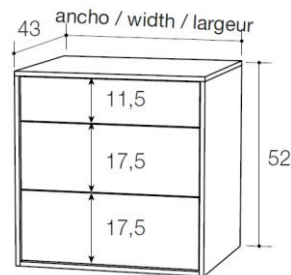

RU

Эссенциализм коллекции тумбочек и комодов Flat усиливает их функциональные возможности, устраняя лишнее и демонстрируя детали высокого качества, что подчеркивает их особенность.

DIMENSIONS:

Cm	Inches
31 x 43 x 30	12,20 x 16,93 x 11,81
41 x 43 x 30	16,14 x 16,93 x 11,81
51 x 43 x 30	20,08 x 16,93 x 11,81
61 x 43 x 30	24,02 x 16,93 x 11,81
71 x 43 x 30	27,95 x 16,93 x 11,81

Cm	Inches
101 x 43 x 30	39,76 x 16,93 x 11,81
121 x 43 x 30	47,64 x 16,93 x 11,81
141 x 43 x 30	55,51 x 16,93 x 11,81

Cm	Inches
31 x 43 x 41,5	12,20 x 16,93 x 16,34
41 x 43 x 41,5	16,14 x 16,93 x 16,34
51 x 43 x 41,5	20,08 x 16,93 x 16,34
61 x 43 x 41,5	24,02 x 16,93 x 16,34
71 x 43 x 41,5	27,95 x 16,93 x 16,34

Cm	Inches
31 x 43 x 52	12,20 x 16,93 x 20,47
41 x 43 x 52	16,14 x 16,93 x 20,47
51 x 43 x 52	20,08 x 16,93 x 20,47
61 x 43 x 52	24,02 x 16,93 x 20,47
71 x 43 x 52	27,95 x 16,93 x 20,47

Cm	Inches
31 x 43 x 53,3	12,20 x 16,93 x 20,87
41 x 43 x 53,3	16,14 x 16,93 x 20,87
51 x 43 x 53,3	20,08 x 16,93 x 20,87
61 x 43 x 53,3	24,02 x 16,93 x 20,87
71 x 43 x 53,3	27,95 x 16,93 x 20,87