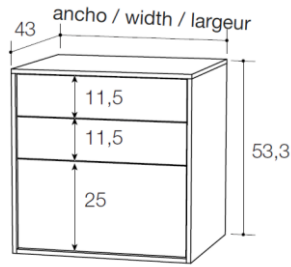

RU

Эссенциализм коллекции тумбочек и комодов Flat усиливает их функциональные возможности, устраняя лишнее и демонстрируя детали высокого качества, что подчеркивает их особенность.

DIMENSIONS:

Cm	Inches
31 x 43 x 30	12,20 x 16,93 x 11,81
41 x 43 x 30	16,14 x 16,93 x 11,81
51 x 43 x 30	20,08 x 16,93 x 11,81
61 x 43 x 30	24,02 x 16,93 x 11,81
71 x 43 x 30	27,95 x 16,93 x 11,81

Cm	Inches
101 x 43 x 30	39,76 x 16,93 x 11,81
121 x 43 x 30	47,64 x 16,93 x 11,81
141 x 43 x 30	55,51 x 16,93 x 11,81

Cm	Inches
31 x 43 x 41,5	12,20 x 16,93 x 16,34
41 x 43 x 41,5	16,14 x 16,93 x 16,34
51 x 43 x 41,5	20,08 x 16,93 x 16,34
61 x 43 x 41,5	24,02 x 16,93 x 16,34
71 x 43 x 41,5	27,95 x 16,93 x 16,34

Cm	Inches
31 x 43 x 52	12,20 x 16,93 x 20,47
41 x 43 x 52	16,14 x 16,93 x 20,47
51 x 43 x 52	20,08 x 16,93 x 20,47
61 x 43 x 52	24,02 x 16,93 x 20,47
71 x 43 x 52	27,95 x 16,93 x 20,47

Cm	Inches
31 x 43 x 53,3	12,20 x 16,93 x 20,87
41 x 43 x 53,3	16,14 x 16,93 x 20,87
51 x 43 x 53,3	20,08 x 16,93 x 20,87
61 x 43 x 53,3	24,02 x 16,93 x 20,87
71 x 43 x 53,3	27,95 x 16,93 x 20,87