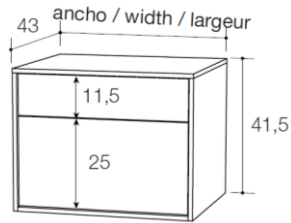

RU

Эссенциализм коллекции тумбочек и комодов Flat усиливает их функциональные возможности, устраняя лишнее и демонстрируя детали высокого качества, что подчеркивает их особенность.

DIMENSIONS:

Cm	Inches
31 x 43 x 30	12,20 x 16,93 x 11,81
41 x 43 x 30	16,14 x 16,93 x 11,81
51 x 43 x 30	20,08 x 16,93 x 11,81
61 x 43 x 30	24,02 x 16,93 x 11,81
71 x 43 x 30	27,95 x 16,93 x 11,81

Cm	Inches
101 x 43 x 30	39,76 x 16,93 x 11,81
121 x 43 x 30	47,64 x 16,93 x 11,81
141 x 43 x 30	55,51 x 16,93 x 11,81

Cm	Inches
31 x 43 x 41,5	12,20 x 16,93 x 16,34
41 x 43 x 41,5	16,14 x 16,93 x 16,34
51 x 43 x 41,5	20,08 x 16,93 x 16,34
61 x 43 x 41,5	24,02 x 16,93 x 16,34
71 x 43 x 41,5	27,95 x 16,93 x 16,34

Cm	Inches
31 x 43 x 52	12,20 x 16,93 x 20,47
41 x 43 x 52	16,14 x 16,93 x 20,47
51 x 43 x 52	20,08 x 16,93 x 20,47
61 x 43 x 52	24,02 x 16,93 x 20,47
71 x 43 x 52	27,95 x 16,93 x 20,47

Cm	Inches
31 x 43 x 53,3	12,20 x 16,93 x 20,87
41 x 43 x 53,3	16,14 x 16,93 x 20,87
51 x 43 x 53,3	20,08 x 16,93 x 20,87
61 x 43 x 53,3	24,02 x 16,93 x 20,87
71 x 43 x 53,3	27,95 x 16,93 x 20,87