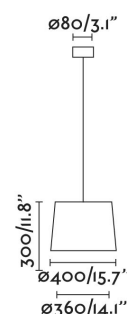

Características técnicas

Bombilla: E27 MAX 15W

Incluye Bombilla: No

Transformador:

Incluye Transformador: No

Voltaje: 100-240V

Frecuencia de funcionamiento:

IP: 20

Clase: II

Material: Acero

Diseñador: FARO LAB

Bombilla Recomendada:

Largo: 500 mm

Ancho: 500 mm

Alto: 2052 mm

Peso: 1.68 kg