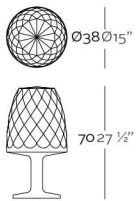

VASES Floor Lamp 220
VASES Lámpara de pie 220

FINISHES ACABADOS

COLOURS COLORES

LIGHT / LUZ, LED RGB, LED DMX, BATTERY BATERIA

Type plug available Tipo de plug disponible