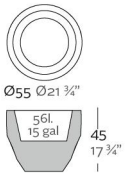

REFERENCE\* REFERENCIA\*

47055A

47055R

47055F

47055W

47055L

VASES Pot Ø55  
VASES Maceta Ø55

ReferenceX, for example 0000A ReferenciaX, ejemplo 0000A.