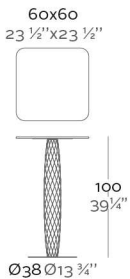

VASES MESA ALTA CUADRADA

DESCRIPTION DESCRIPTION

Made in resin of polyethylene by rotational moulding. 100% Recyclable. Item suitable for indoor and outdoor use. Available with different finishes.

Fabricado en resina de polietileno mediante moldeo rotacional con doble pared. 100% Reciclable. Apto para exterior e interior. Disponible en varios acabados.

WEIGHT PESO

INCLUDE INCLUYE

HPL Tabletop. Stainless steel tablebase.

Tablero de HPL. Base de acero inoxidable.

OPTIONS OPCIONES

VASES Square High Table  
VASES Mesa Alta Cuadrada

REFERENCE\*

REFERENCIA\*