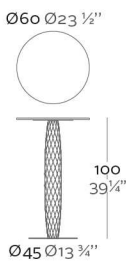

WEIGHT PESO

INCLUDE INCLUYE

HPL Tabletop. Stainless steel tablebase.

Tablero de HPL. Base de acero inoxidable.

OPTIONS OPCIONES

VASES Round High Table  
VASES Mesa Alta Redonda

REFERENCE\*

REFERENCIA\*