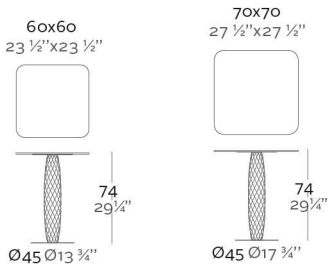

VASES MESA CUADRADA

DESCRIPTION DESCRIPTION

Made in resin of polyethylene by rotational moulding. 100% Recyclable. Item suitable for indoor and outdoor use. Available with different finishes.

Fabricado en resina de polietileno mediante moldeo rotacional con doble pared. 100% Reciclable. Apto para exterior e interior. Disponible en varios acabados.

WEIGHT PESO

INCLUDE INCLUYE

HPL Tabletop. Stainless steel tablebase.

Tablero de HPL. Base de acero inoxidable.

OPTIONS OPCIONES

VASES Square Table  
VASES Mesa Cuadrada

REFERENCE\*

REFERENCIA\*