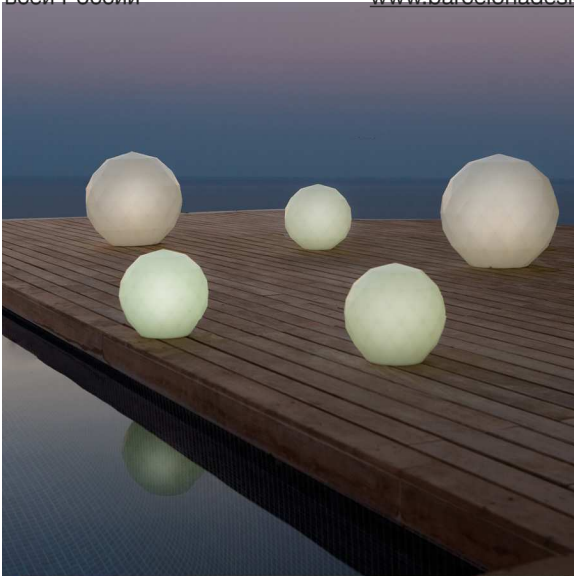

Продажа дизайнерской мебели,
света и аксессуаров
по всей России

8 (800) 500-70-36
hello@barcelonadesign.ru
www.barcelonadesign.ru

VASES LAMPARAS 30

DESCRIPTION DESCRIPTION

Made in resin of polyethylene by rotational moulding. 100% Recyclable. Item suitable for indoor and outdoor use. Available in different finishes.

Fabricada en resina de polietileno mediante moldeo rotacional con doble pared 100% Reciclable. Apto para exterior e interior. Disponible en varios acabados.

WEIGHT PESO 1 Kg.

INCLUDE INCLUYE

Finished RGB LED: Colour changes of remote control.

Acabado LED RGB: Mando a distancia para cambio de color de la luz.

OPTIONS OPCIONES

Kit Ceiling Holder. Finished Light: Possibility of transparent cable and switch only for indoor.

Kit Soporte Colgante. Acabado Luz: Posibilidad de cable transparente e interruptor solo para interior.

REFERENCE* REFERENCIA*

48030W

48030L

Ø30 Ø11 ¾"

VASES Lamp
VASES Lámpara

ReferenceX, for example 0000A

ReferenciaX, ejemplo 0000A.

* A: BASIC R: AUTORRIEGO F: LACADO W:LUZ L:LEDS B: FULL WHITE G: GLASS

FINISHES ACABADOS

COLOURS COLORES

LIGHT / LUZ, LED RGB, LED DMX, BATTERY BATERÍA

Type plug available Tipo de plug disponible

UL / ELECTRICAL COMPONENTS

The electrical components that make up the products from Vondom are all UL listed for Wet/Outdoor use under the following 4 UL certificates:

- Bulb: BULB-26W-E175761
- Cable: CABLE-E313867
- Insulated Tubing: EXTRUDED_INSULATING_E203950
- Lamp Holder: LAMPHOLDER-E165669

Details for the UL certificates can be found on the UL website and any purchased lamps will have UL stickers documenting the certification.