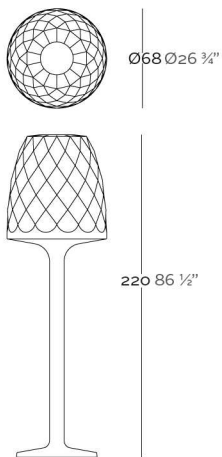

REFERENCE\* REFERENCIA\*

47068W

47068L

ReferenceX, for example 0000A

ReferenciaX, ejemplo 0000A.

\* A: BASIC R: AUTORRIEGO F: LACADO W:LUZ L:LEDS B: FULL WHITE G: GLASS

VASES Floor Lamp 220  
VASES Lámpara de pie 220