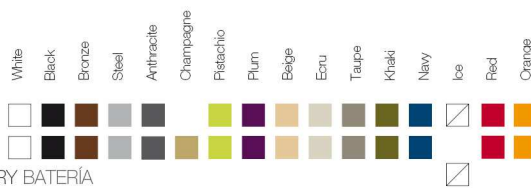

Продажа дизайнерской мебели,
света и аксессуаров
по всей России

8 (800) 500-70-36
hello@barcelonadesign.ru
www.barcelonadesign.ru VASES ISLA

DESCRIPTION DESCRIPTION

Pot made in resin of polyethylene by rotational moulding. 100% Recyclable. Item suitable for indoor and outdoor use. Available with different finishes.

Macetero fabricado en resina de polietileno mediante moldeo rotacional con doble pared. 100% Reciclable. Apto para exterior e interior. Disponible en varios acabados.

WEIGHT PESO 57 Kg.

INCLUDE INCLUYE

Self watering system (except to Basic). Finished RGB LED: Colour changes of remote control.

Sistema de autorriego (menos en Basic). Acabado LED RGB: Mando a distancia para cambio de color de la luz.

OPTIONS OPCIONES

Finished Light: Possibility of transparent cable and switch only for indoor.

Acabado Luz: Posibilidad de cable transparente e interruptor solo para interior.

REFERENCE*	REFERENCIA*			
47178D	47178Y	44578CO	47178A	47178R
47178F	47178W	47178L	44578	

ReferenceX, for example 0000A ReferenciaX, ejemplo 0000A.

* A: BASIC R: AUTORRIEGO F: LACADO W:LUZ L: LEDS B: FULL WHITE G: GLASS

FINISHES ACABADOS

COLOURS COLORES

BASIC, SELF-WATERING / AUTORRIEGO

LACQUERED / LACADO

LIGHT / LUZ, LED RGB, LED DMX, BATTERY BATERIA

FABRIC TEJIDOS

NAUTICAL NÁUTICA

SILVERTEX

KINNASAND

Type plug available Tipo de plug disponible

UL / ELECTRICAL COMPONENTS

The electrical components that make up the products from Vondom are all UL listed for Wet/Outdoor use under the following 4 UL certicates:

- Bulb: BULB-26W-E175761
- Cable: CABLE-E313867
- Insulated Tubing: EXTRUDED_INSULATING_E203950
- Lamp Holder: LAMPHOLDER-E165669