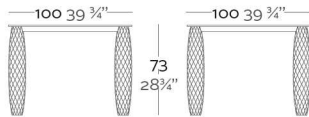

VASES Table 100x100
VASES Mesa 100x100

ReferenceX, for example 0000A

ReferenciaX, ejemplo 0000A.

* A: BASIC R: AUTORRIEGO F: LACADO W:LUZ L: LEDS B: FULL WHITE G: GLASS