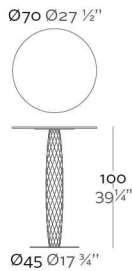

WEIGHT PESO

INCLUDE INCLUYE

HPL Tabletop. Stainless steel tablebase.

Tablero de HPL. Base de acero inoxidable.

OPTIONS OPCIONES

VASES Round High Table  
VASES Mesa Alta Redonda

REFERENCE\*

REFERENCIA\*