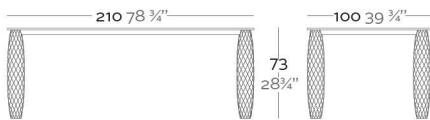

Tablero de Superficie Sólida. Estructura de acero inoxidable.

OPTIONS OPCIONES

REFERENCE\*

REFERENCIA\*

47079

47079F

VASES Table 210x100  
VASES Mesa 210x100

ReferenceX, for example 0000A ReferenciaX, ejemplo 0000A.