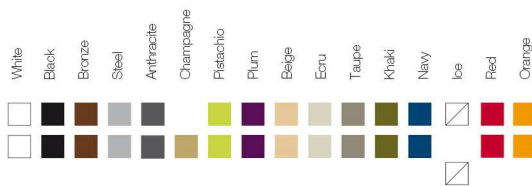

FINISHES ACABADOS

COLOURS COLORES

BASIC

LACQUERED / LACADO

WHITE LED / LED BLANCO

Продажа дизайнерской мебели,  
света и аксессуаров  
по всей России

8 (800) 500-70-36  
hello@barcelonadesign.ru  
www.barcelonadesign.ru