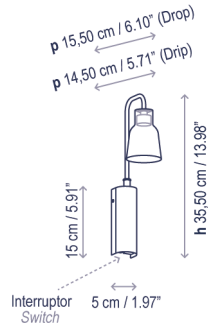

Drip/Drop A/02

Diseño / Design:
Christophe Mathieu / 2017

Tipología: Aplique
Typology: Wall Lamp

Ambiente: Interior
Environment: Indoor

Descripción técnica / Technical description:

(Drip) Peso Neto / Net Weight: 0,58 kg
(Drop) Peso Neto / Net Weight: 0,60 kg

1 Caja/Box | 29 x 21 x 53 cm | 0,0323 m³
(Drip) Peso bruto / Gross Weight: 1,26 kg
(Drop) Peso bruto / Gross Weight: 1,28 kg

Materiales: Aluminio, Hierro,
Vidrio borosilicado / Policarbonato
Materials: Aluminum, Iron,
Borosilicate glass / Polycarbonate

Acabado estructura color ébano negro
Structure finish: ebony black

Interruptor On-Off
On-Off switch

Caja soporte: 5 x 15 cm
Surface back box: 1.97" x 5.91"

Personalizable
Customizable

Certificaciones
Certifications

Descripción lámpara Drop / Lamps description Drop:

230V 50Hz IP-20 3 W LED / CRI: 90 / 2700K 345 lm fuente de luz / light source

Ref	Acabados / Finishing	Ean13
2590200756	Vidrio Transparente Transparent Glass	8436544895093
2590200757	Vidrio Matizado Frosted Glass	8436544896786
2590200758	Vidrio Verde Green Glass	8436544896793
2590200759	Vidrio Azul Blue Glass	8436544896809