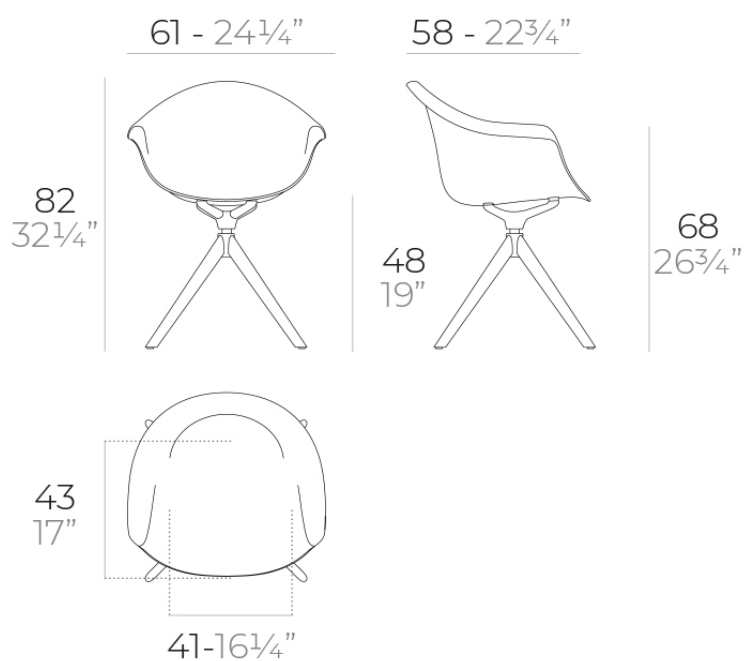

## Description

Weight: 9.3 Kg

INCASSO Sillón giratorio madera  
INCASSO Wooden swivel Armchair