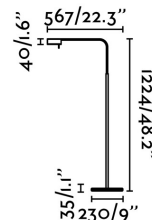

### Características técnicas

**Bombilla:** SMD LED 6W 3000K 550Lm 600mA

**Incluye Bombilla:** Si

**Transformador:** Driver

**Incluye Transformador:** Si

**Voltaje:** 100-240V

**IP:** 20

**Clase:** II

**Material:** Metal y difusor de PMMA opal

**Diseñador:** NAHTRANG

**Largo:** 567 mm

**Ancho:** 230 mm

**Alto:** 1224 mm

**Peso:** 4.89 kg

**Volumen:** 0.03089 m3

8421776144927